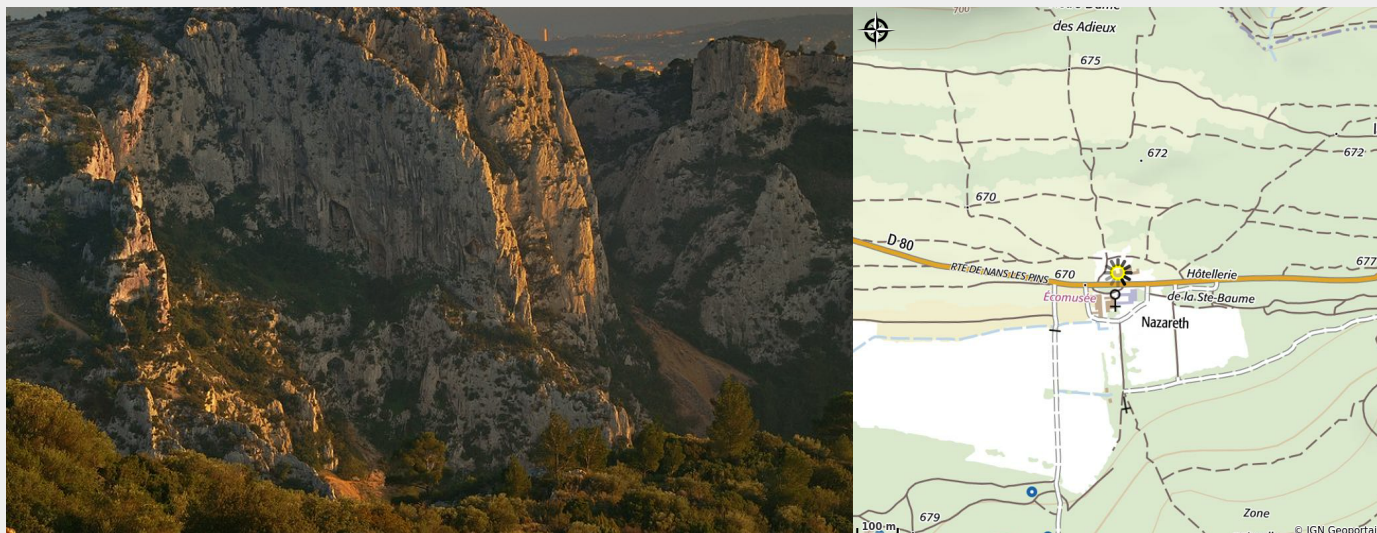

## Parc naturel régional de la Sainte-Baume

Plan-d'Aups-Sainte-Baume

Crédit photo : Evenos - Parc naturel régional - vue sur rade de Toulon (© Var Tourisme / Christian Raolison)

*Le Parc naturel régional de la Sainte-Baume, 52e Parc naturel régional français, constitue un véritable territoire de découvertes ! Des rendez-vous pour tous les goûts sont proposés !*

## Description

Qu'elles soient orientées nature ou patrimoine, terroir ou écocitoyenneté, familiale ou sportive, artistique ou gourmande... les sorties proposées dans ce catalogue sont souvent un subtil cocktail de tout cela. Elles offrent à explorer le territoire et ses multiples facettes au contact des meilleurs passeurs qui s'engagent aux côtés du Parc. L'occasion de découvertes et d'enrichissement inattendus ! Ouvertes à tous, néophytes ou experts, visiteurs d'un jour ou de toujours, il y en a pour tous les goûts et toute l'année ! Ces sorties et activités ponctuent l'année et sont autant de moments de rencontre sur le territoire.

# Situation géographique