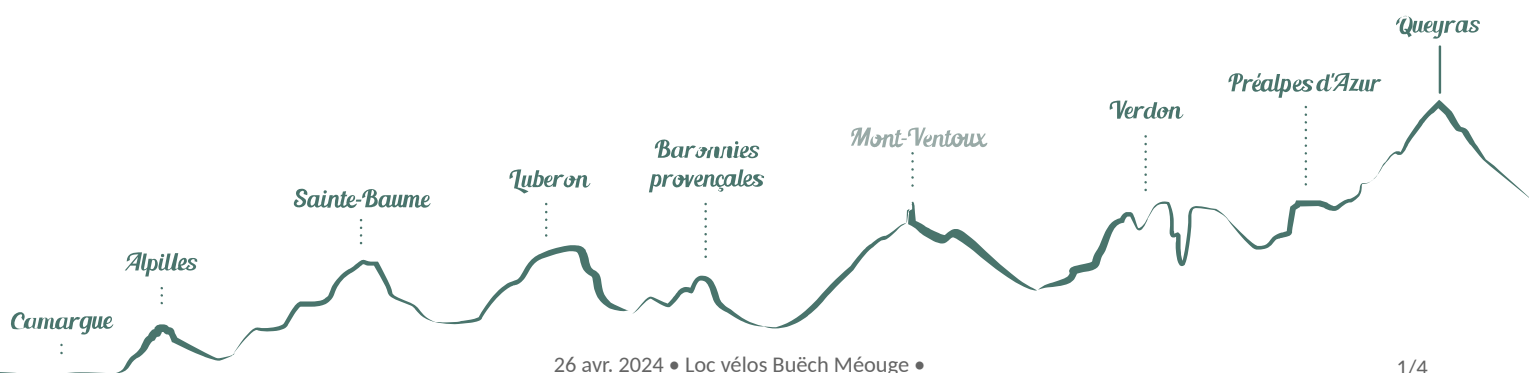

Loc vélos Buëch Méouge

Lazer

Crédit photo : Location de VTTAE en Sisteron Buëch (Loc vélos Buëch Méouge)

Location de VTT Assistance Electrique et accessoires permettant de faire des randonnées en famille ou sportives dans la région du Sisteronais Buech. Matériel, nécessaire de réparation et livraison sur les lieux de vos vacances inclus.

Infos pratiques

Categorie : Information - Service

Type : Loueur de vélo - Réparateur