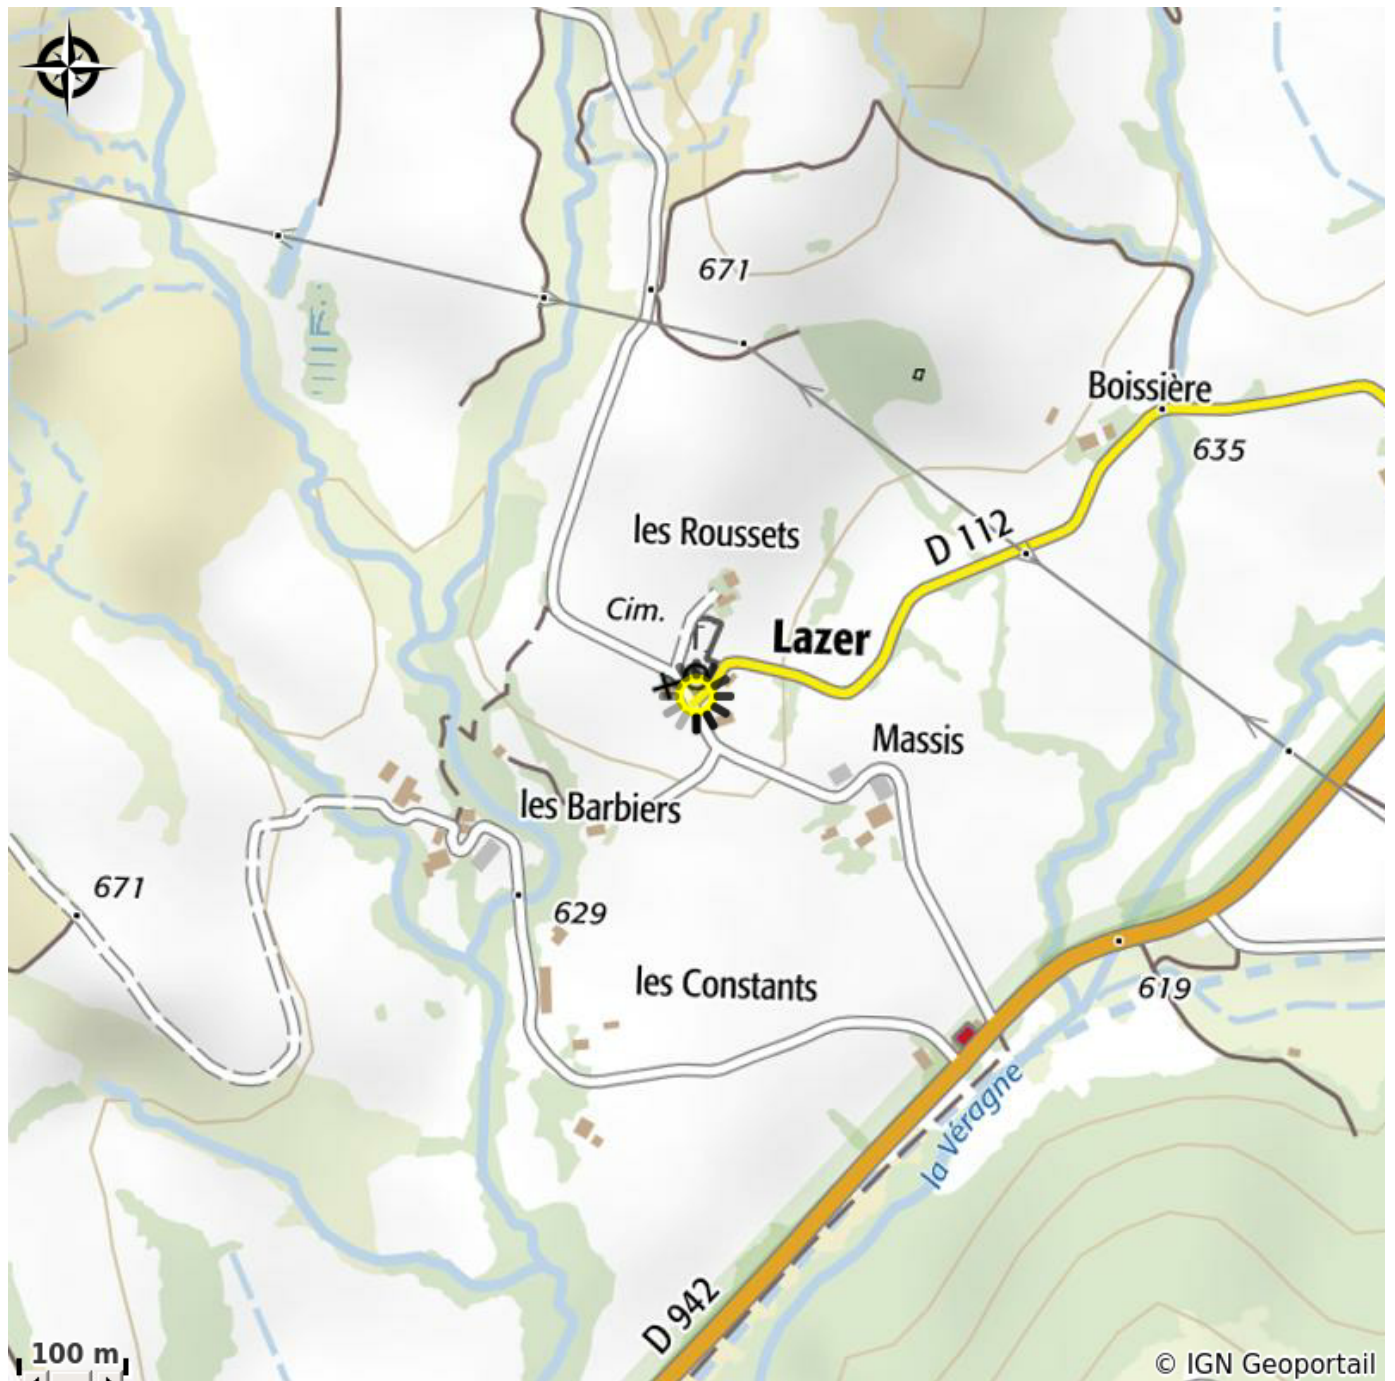

Situation géographique