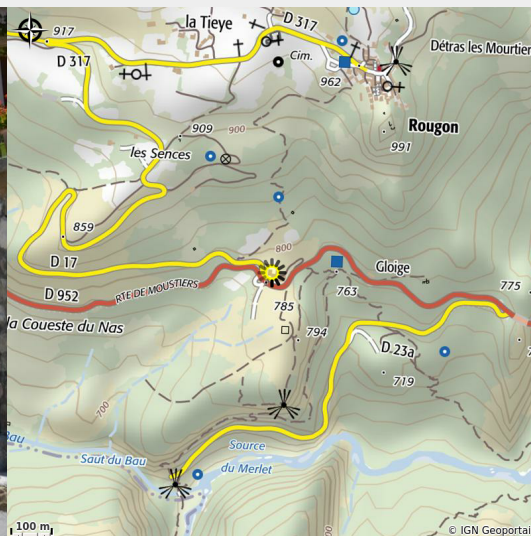

Auberge Du Point Sublime

Rougon

Crédit photo : L'entrée de l'Auberge (Vélo Loisir Provence)

*Depuis 3 générations, nous sommes
heureux de vous accueillir chez nous,
dans notre auberge idéalement située.*

Infos pratiques

Categorie : Hébergement -
Restauration

Type : Hôtel

Description

En couple en famille ou en groupe, pour randonner, pédaler, grimper, visiter, se surpasser, ou se reposer et s'aérer, nous vous proposons un hébergement tout confort au départ du sentier Blanc-Martel sur le passage du GR4 au lieu dit Le Point Sublime.