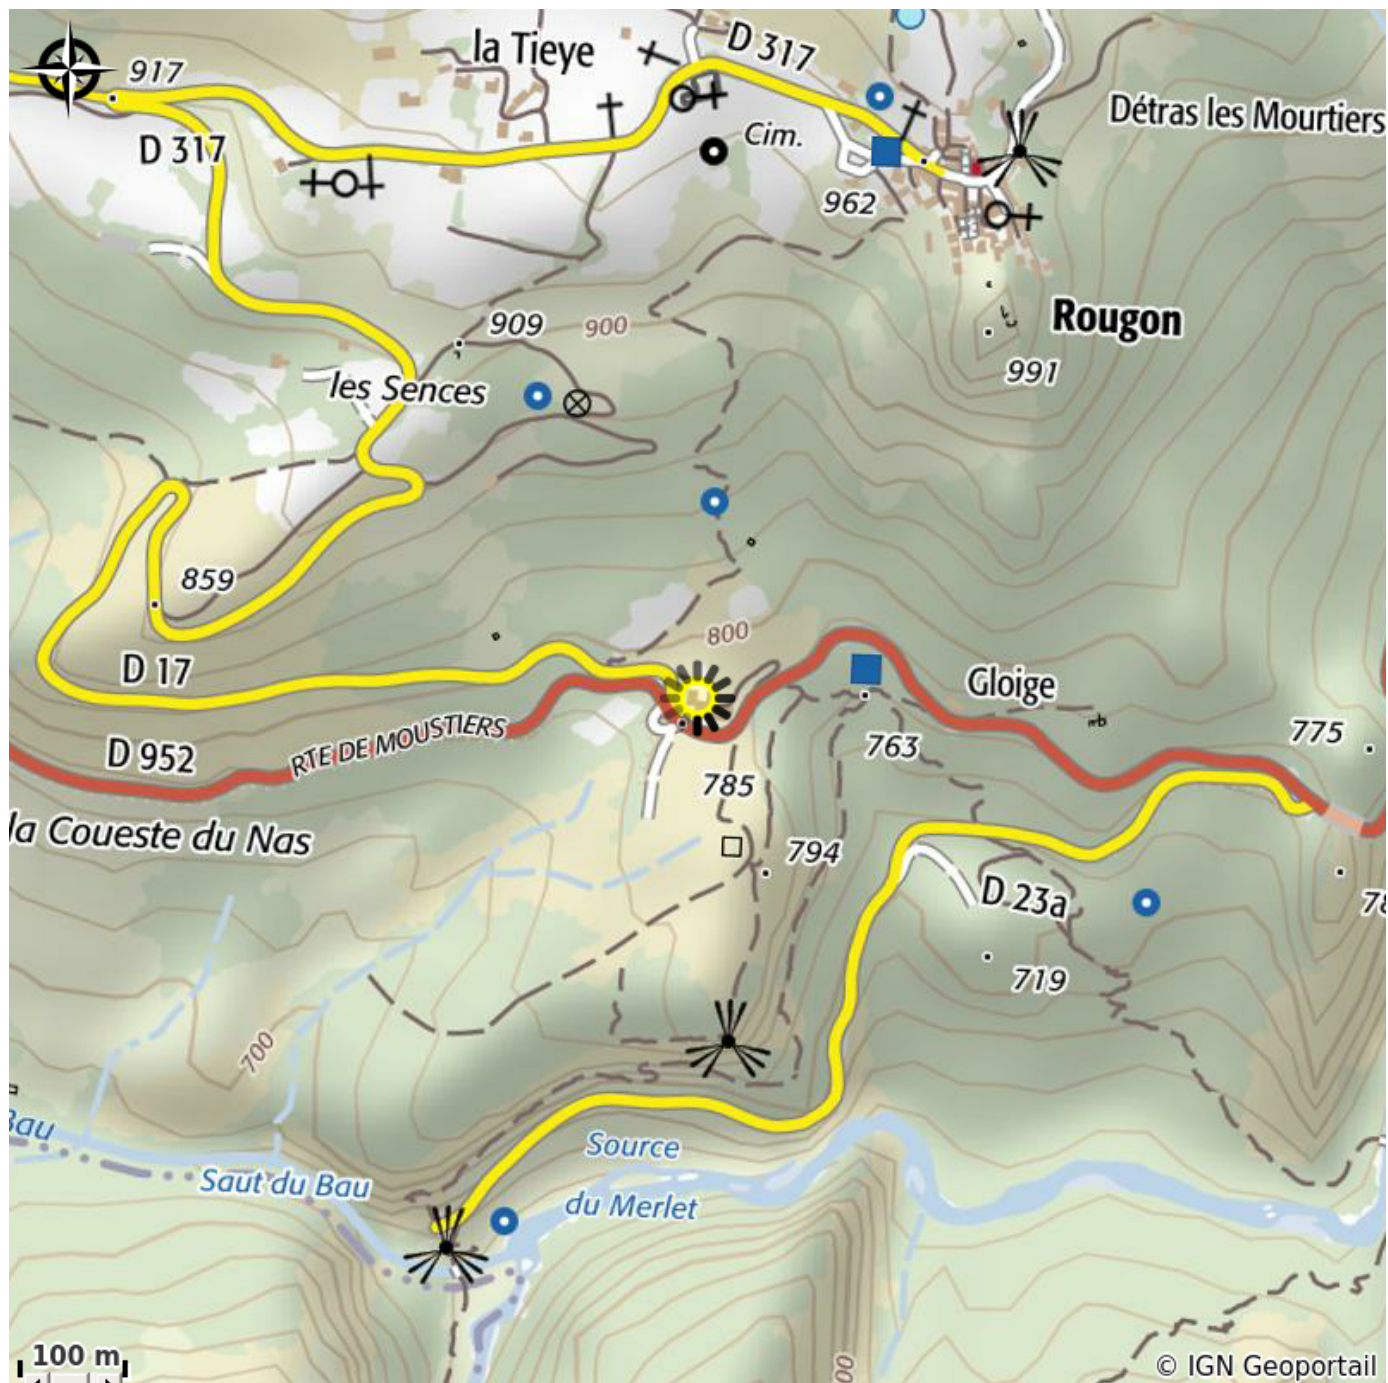

Situation géographique