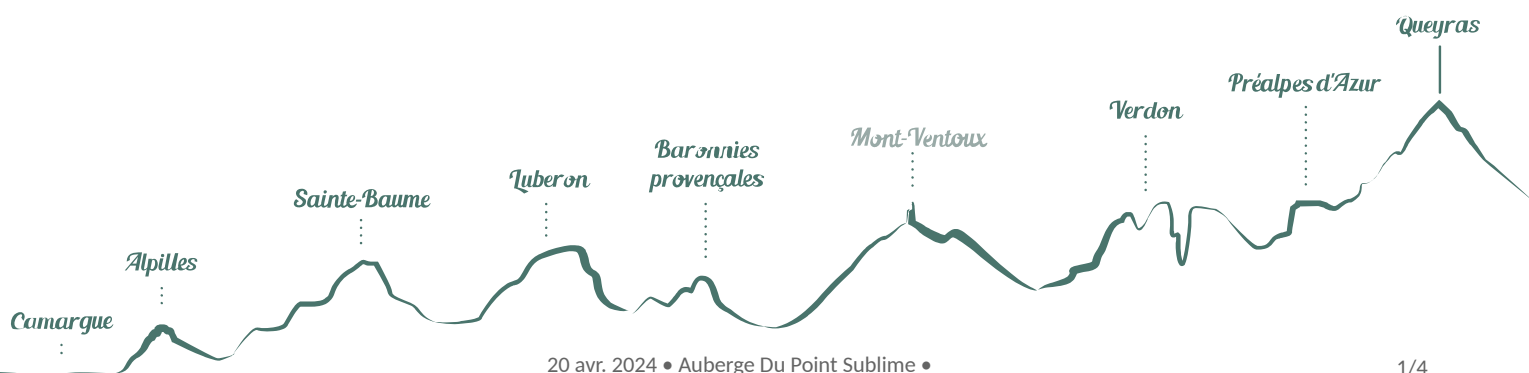

Auberge Du Point Sublime

Rougon

Crédit photo : L'entrée de l'Auberge (Vélo Loisir Provence)

*Depuis 3 générations, nous sommes
heureux de vous accueillir chez nous,
dans notre auberge idéalement située.*

Infos pratiques

Categorie : Hébergement -
Restauration

Type : Hôtel

Description

En couple en famille ou en groupe, pour randonner, pédaler, grimper, visiter, se surpasser, ou se reposer et s'aérer, nous vous proposons un hébergement tout confort au départ du sentier Blanc-Martel sur le passage du GR4 au lieu dit Le Point Sublime.