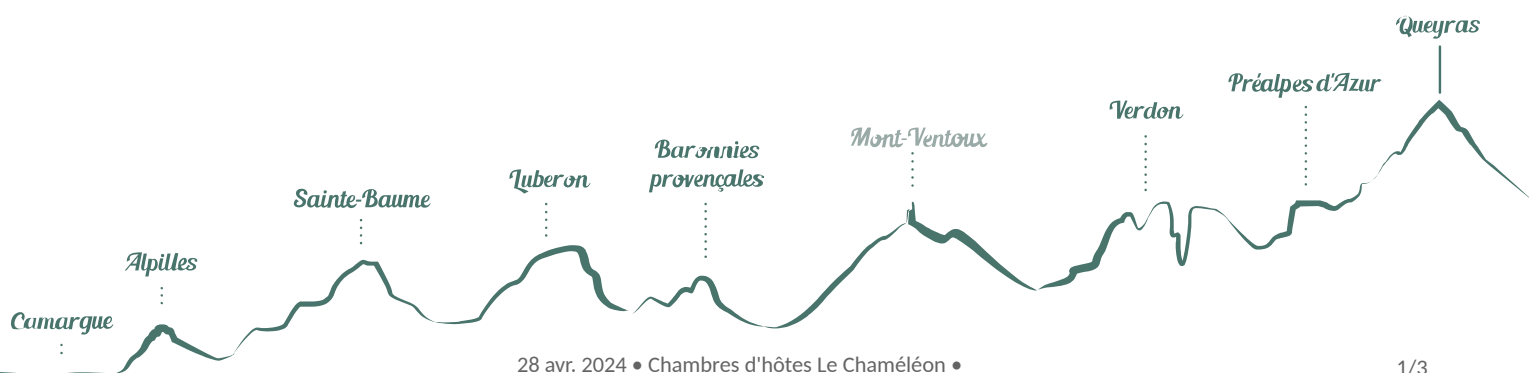

Infos pratiques

Categorie : Hébergement -
Restauration

Type : Chambre d'hôtes