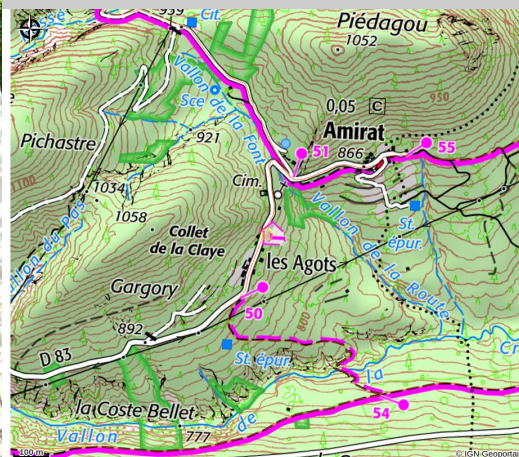

Chambres d'hôtes Le Chaméléon

Amirat

Crédit photo : Chambre d'hôte Le Chaméléon (Le Chaméléon)

*Avec un total d'accueil de 8 personnes,
ces chambres d'hôtes à proximité du
centre d'Amirat vous rapproche des
sentiers de randonnée*