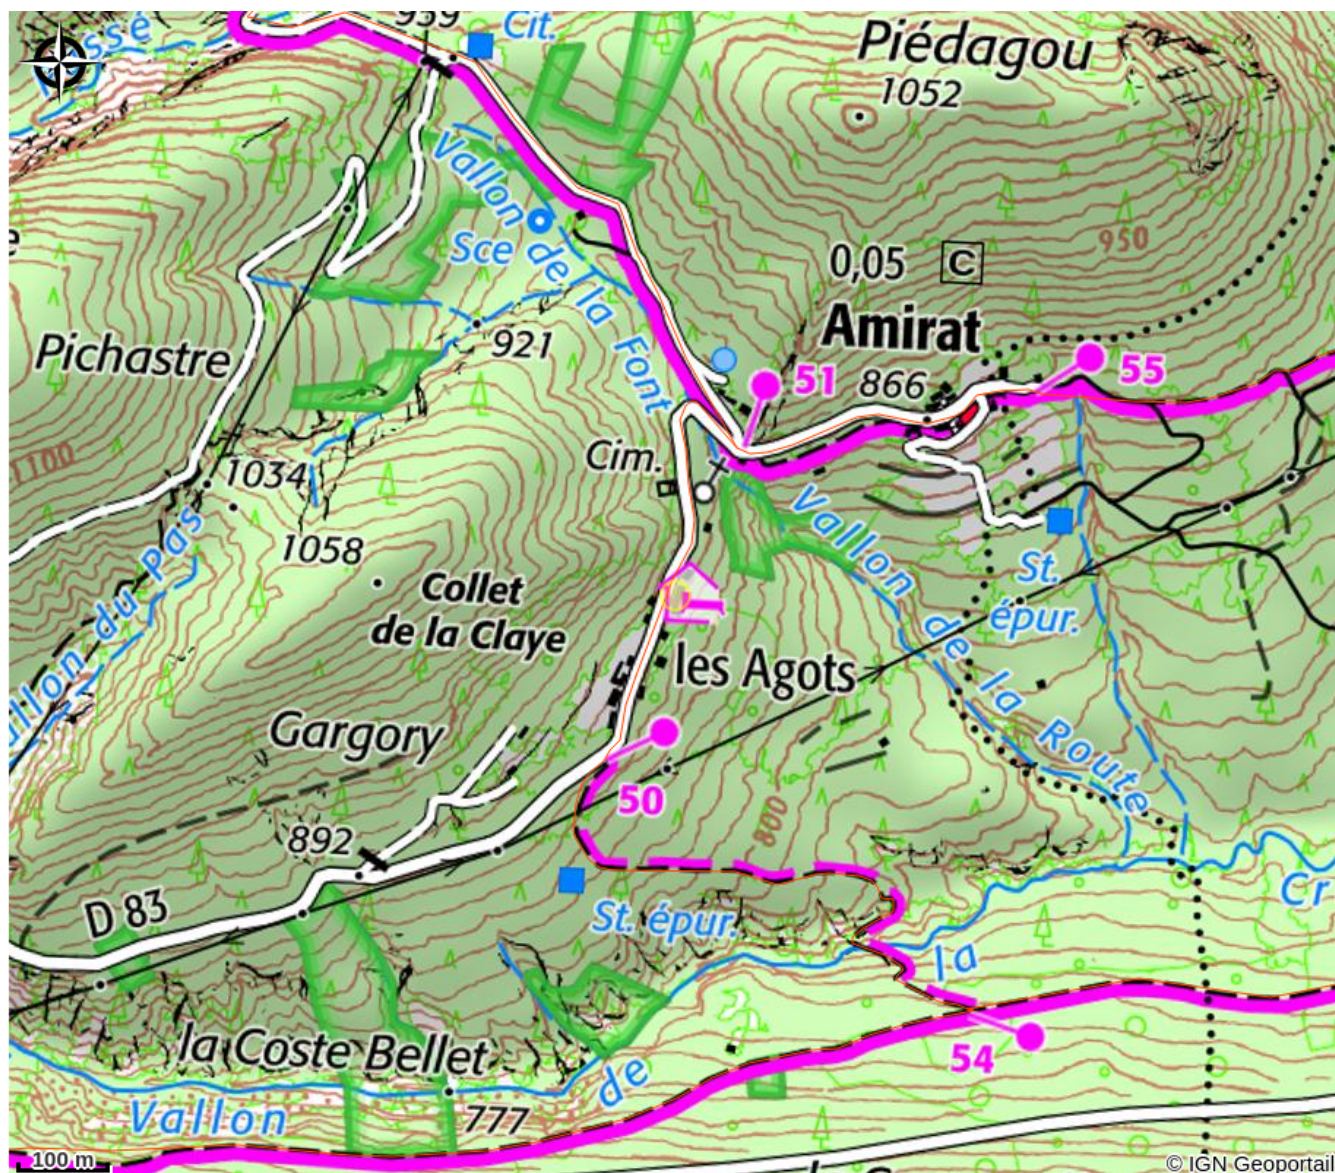

Situation géographique