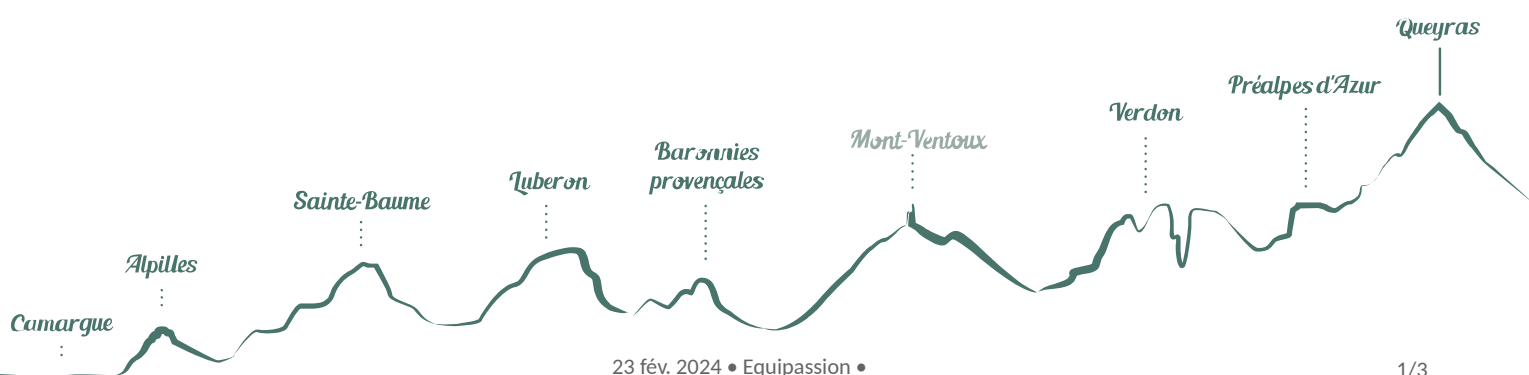

Equipassion

Saint-Martin-de-Crau

No photo

Infos pratiques

Categorie : Guide - Sortie
accompagnée

Type : Equestre

Situation géographique

Toutes les infos pratiques

Informations pratiques

Ouverture:

Du 01/01/2020 au 31/12/2021.

Fiche mise à jour par Communauté d'agglomération Arles Crau Camargue Montagnette (ACCM) le 06/11/2020

Contact

Mas Saint Claude
13310 Saint-Martin-de-Crau
Tél. 06 75 93 17 38