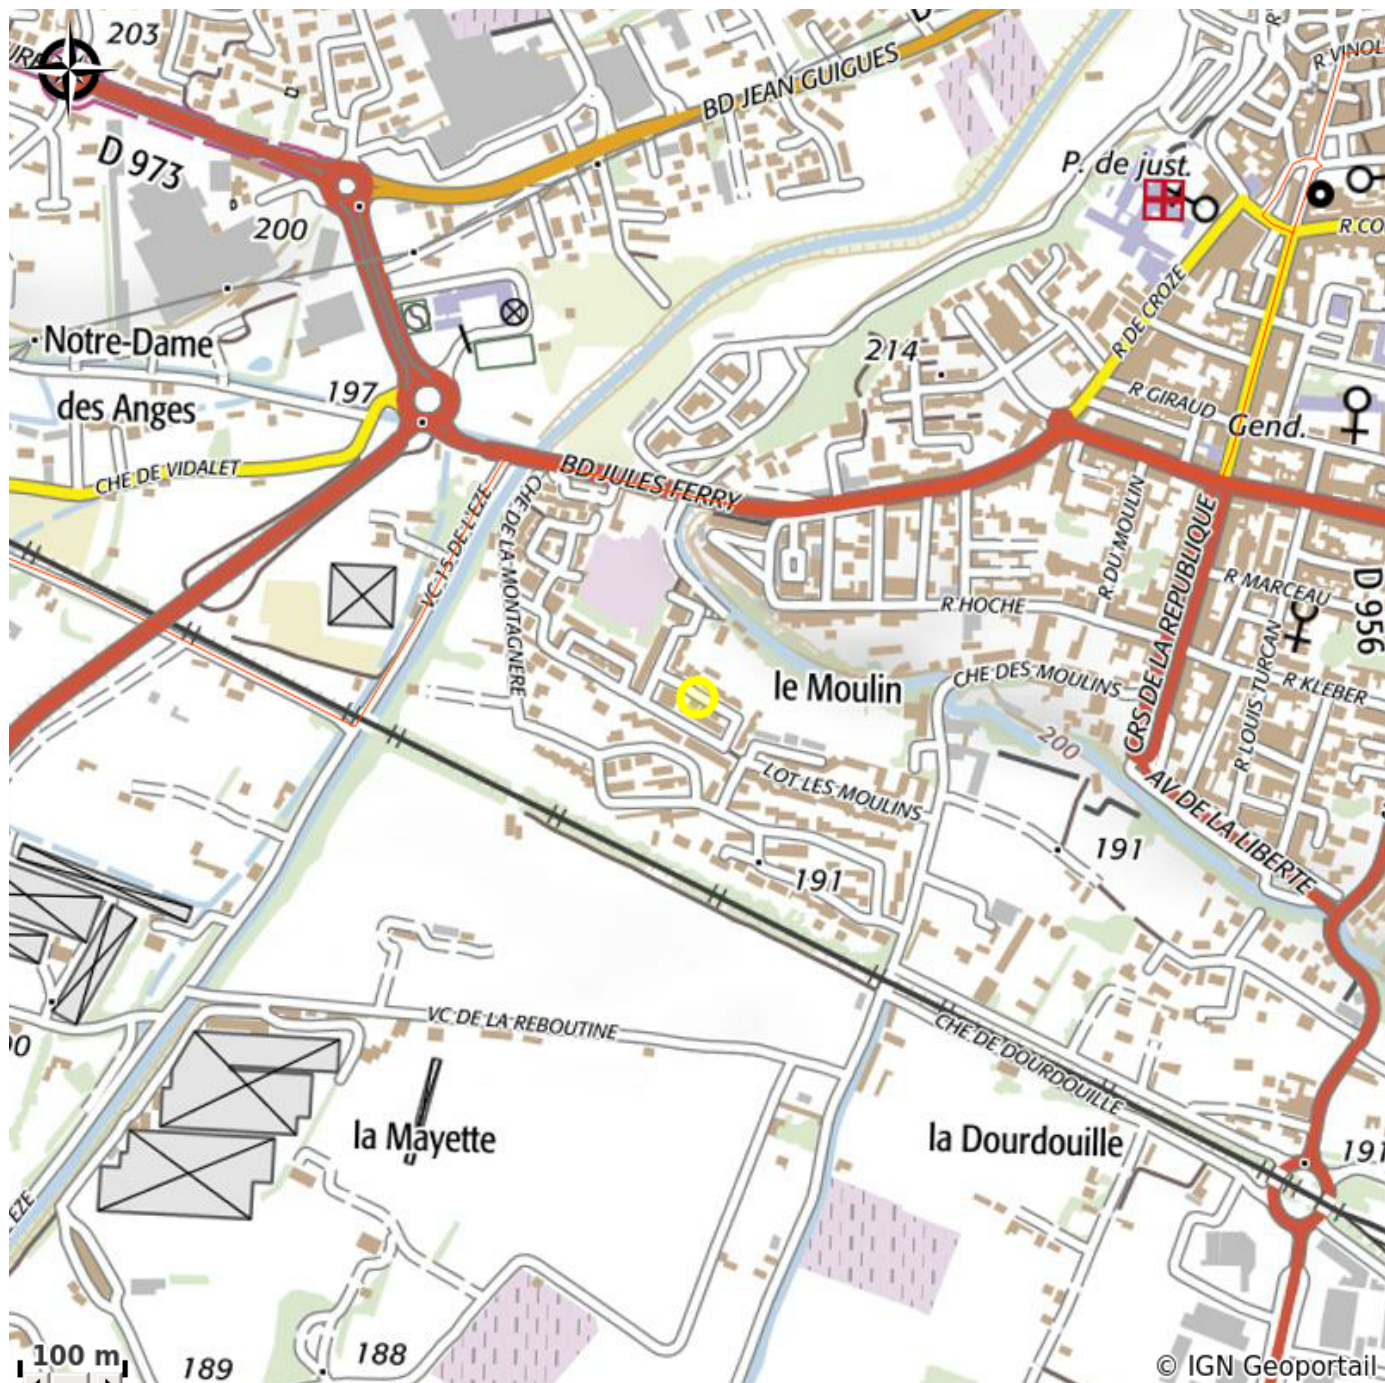

Situation géographique