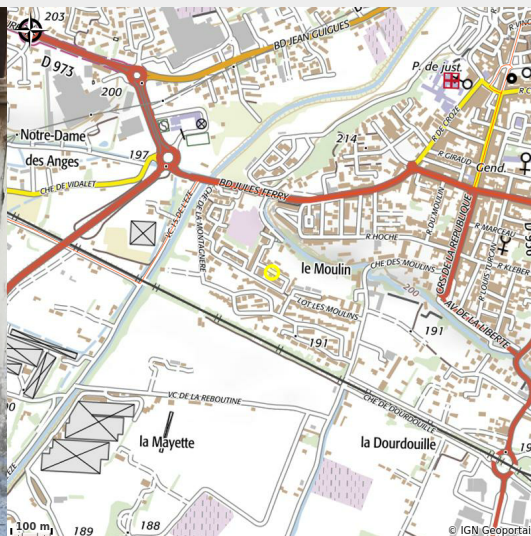

Stations Bee's Luberon Robion

Robion

Crédit photo : Vélos Bee's (Station Bee's Robion)

Au départ de Stations Bee's Robion, vous pourrez découvrir en vélo à assistance électrique les villages perchés du Luberon en partant de Robion jusqu'à APT. Possibilité d'avoir un guide diplômé pour vous encadrer dans vos parcours.

Organisation de randonnées vélos avec Guide Diplôme.

Location d'accessoires (Siège enfant, petit chariot, remorque animaux).

Proposition de circuit aux alentours de Robion (piste cyclable du Calavon pour les familles et autres pistes balisées).