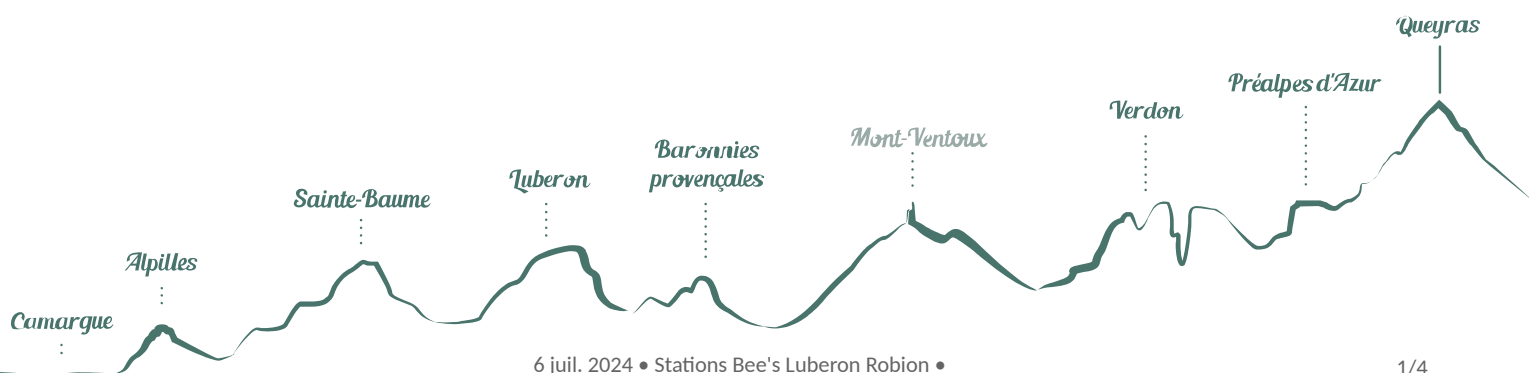

Infos pratiques

Categorie : Guide - Sortie accompagnée

Type : Vélo