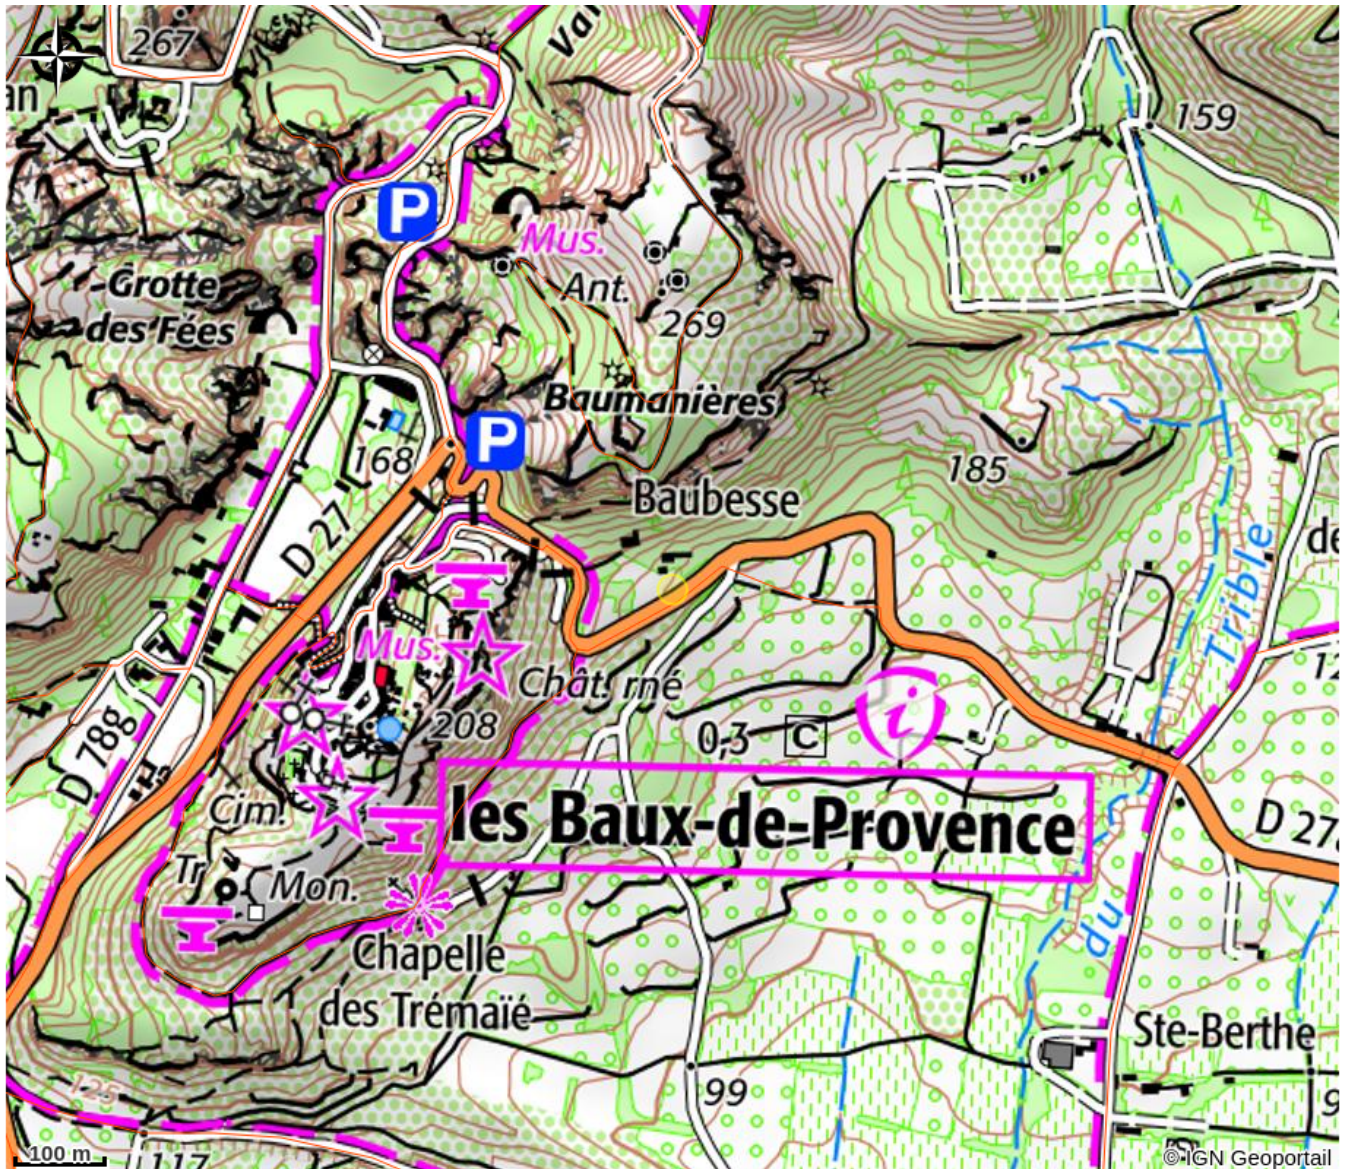

Situation géographique