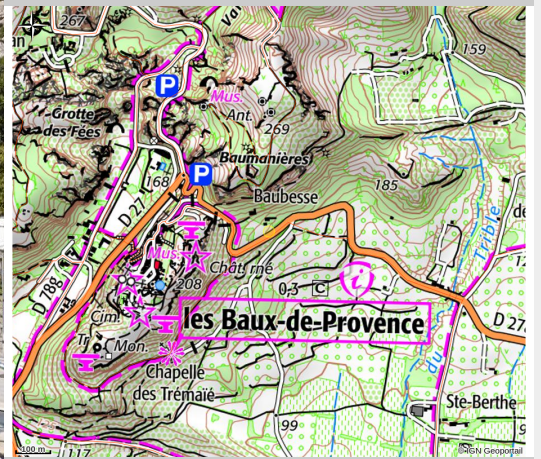

Le Mas d'Aigret

Les Baux-de-Provence

Crédit photo : Piscine (Mas d'Aigret)

Hôtel-Restaurant de charme, un authentique Mas du XVII^e siècle, partiellement creusé dans la roche, idéalement situé à 5 minutes à pied du village, qui bénéficie d'une des plus belles vues de la région sur les Alpilles, le Château, et la vallée des Baux.