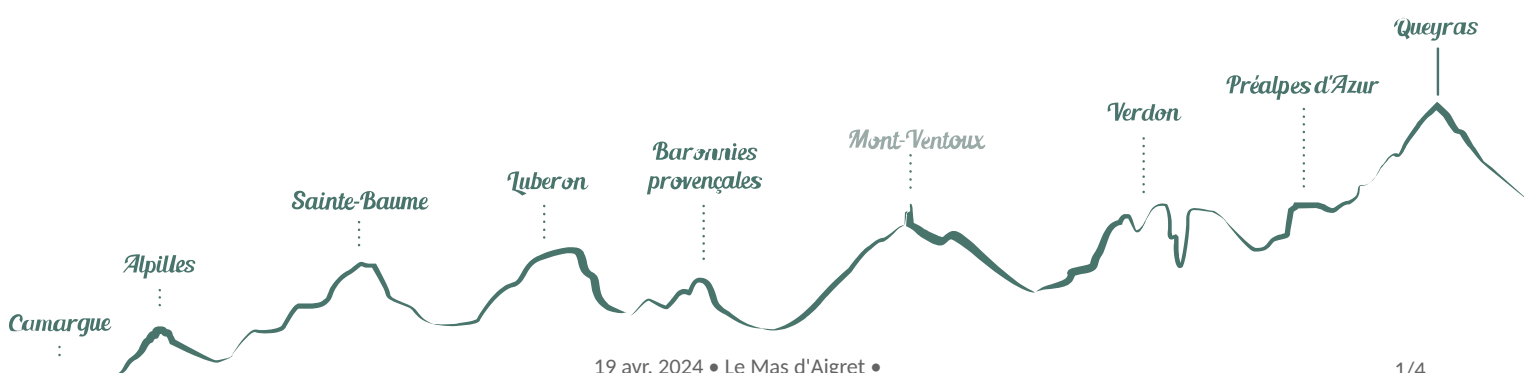

Infos pratiques

Categorie : Hébergement -
Restauration

Type : Hôtel