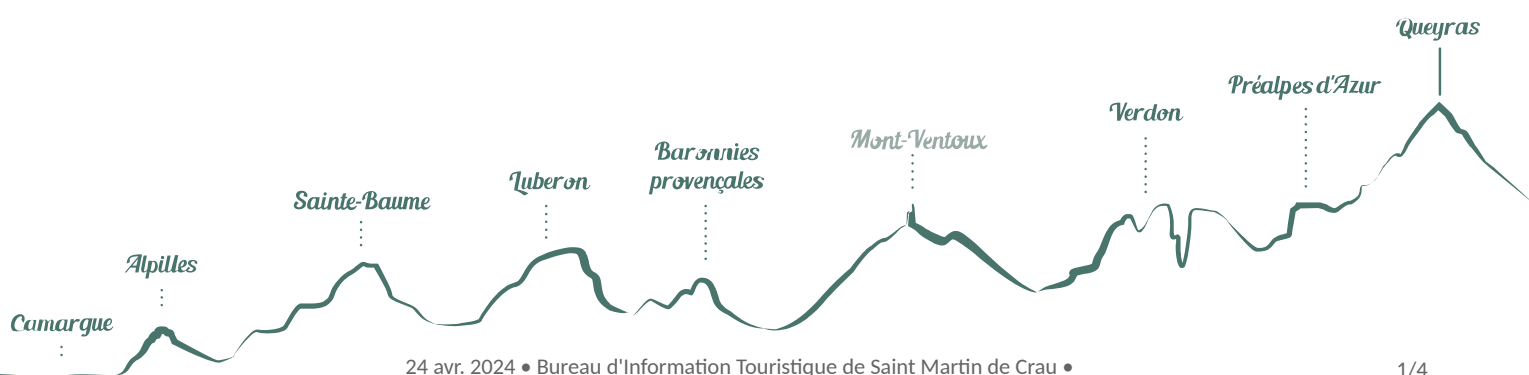

Bureau d'Information Touristique de Saint Martin de Crau

Saint-Martin-de-Crau

Crédit photo : 13T4003508_1_WEB.jpg

*Saint Martin de Crau, une destination
qui ne se choisit pas par hasard....*

Infos pratiques

Categorie : Information - Service

Type : Office de tourisme

Description

Véritable ville à la campagne, St-Martin-de-Crau bénéficie de grands espaces entre Alpilles, Camargue et Crau. Elle a su conserver avec ses 11300 habitants d'aujourd'hui, un caractère villageois. Une attention toute particulière est accordée à la protection de cet environnement privilégié. Un tremplin pour des vacances heureuses : St-Martin-de-Crau occupe dans le Pays d'Arles une place centrale très intéressante qui permet de rayonner vers la Camargue, les Alpilles ou la mer.

Situation géographique

Toutes les infos pratiques

Informations pratiques

Ouverture:

Toute l'année. Tous les jours.
Fermé samedi et dimanche.

Services:

Animaux acceptés

Fiche mise à jour par Communauté d'agglomération Arles Crau Camargue Montagnette (ACCM) le 23/11/2022