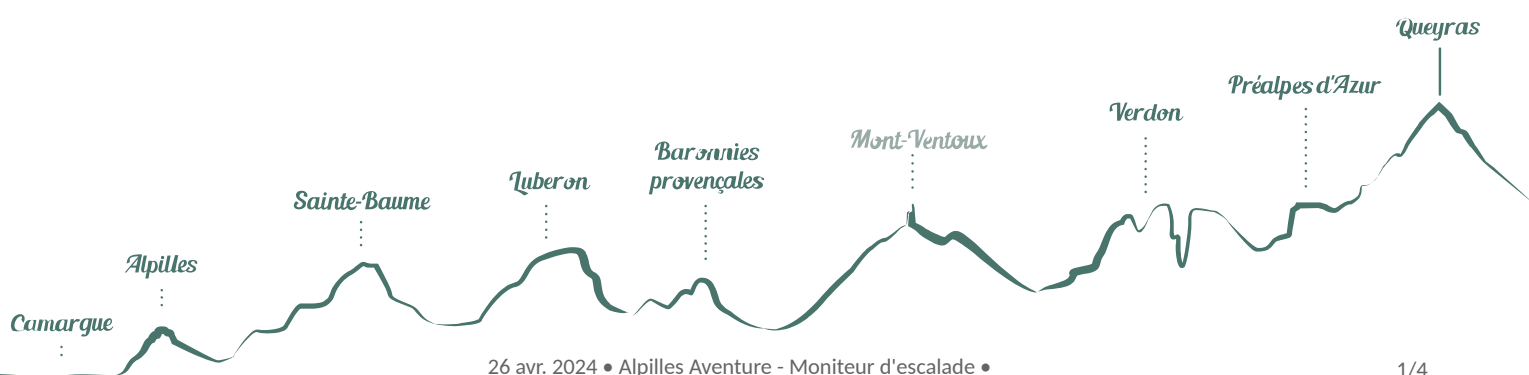

## Alpilles Aventure - Moniteur d'escalade

Saint-Rémy-de-Provence

*L'escalade et toutes les activités à cordes encadrées sont des supports sportifs pour découvrir le patrimoine qui nous est offert par les Alpilles et la région.*

### Infos pratiques

Categorie : Guide - Sortie accompagnée

Type : Escalade - via ferrata

# Situation géographique