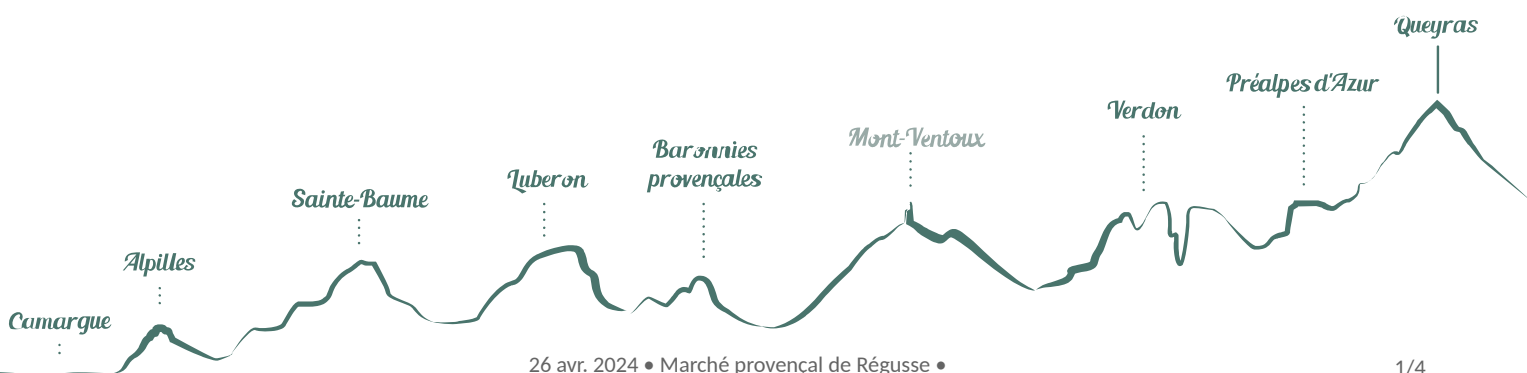

Marché provençal de Régusse

Régusse

Marché provençal
dimanche

Crédit photo : Marché hebdomadaire (Municipalité)

Le dimanche matin, de 8h à 13h, si le temps le permet

Infos pratiques

Categorie : Produit du terroir et artisanat

Type : Marché

Description

Très beau marché Provençal sur le cours le dimanche matin

Cours Alexandre Gariel

Alimentation, produits manufacturés, artisanat etc....

Situation géographique

Toutes les infos pratiques

Informations pratiques

Ouverture:

Toute l'année

Ouverture le dimanche de 8h à 13h.

Tarifs:

Accès libre.

Accès:

Avenue principale