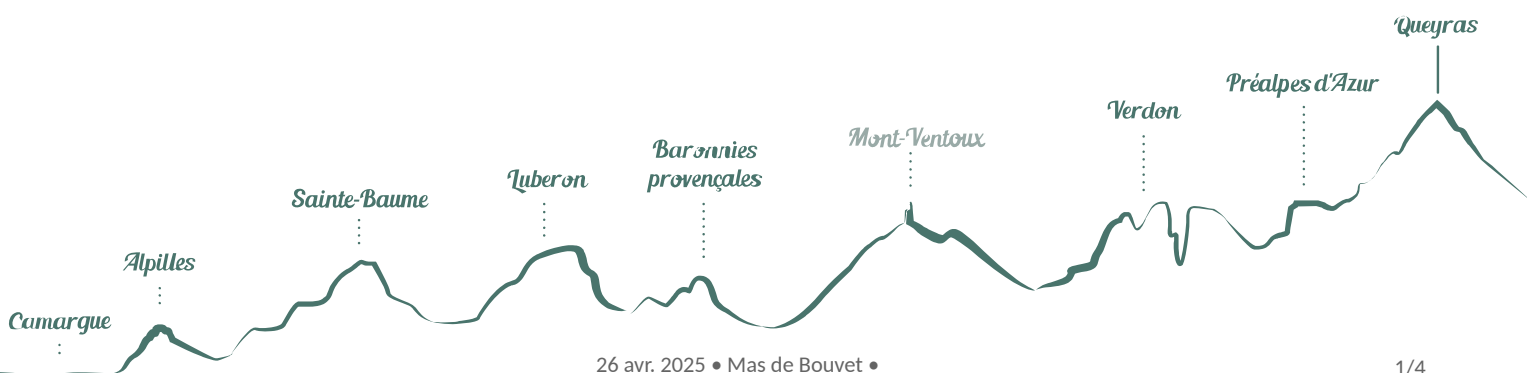

## Mas de Bouvet

Arles

Crédit photo : Façade principale (Nicolas olivier)

# Description

Au coeur du Parc Naturel Régional de Camargue, un mas typique à la décoration contemporaine, chambres spacieuses avec vue sur le jardin et la piscine, calme absolu.

# Situation géographique