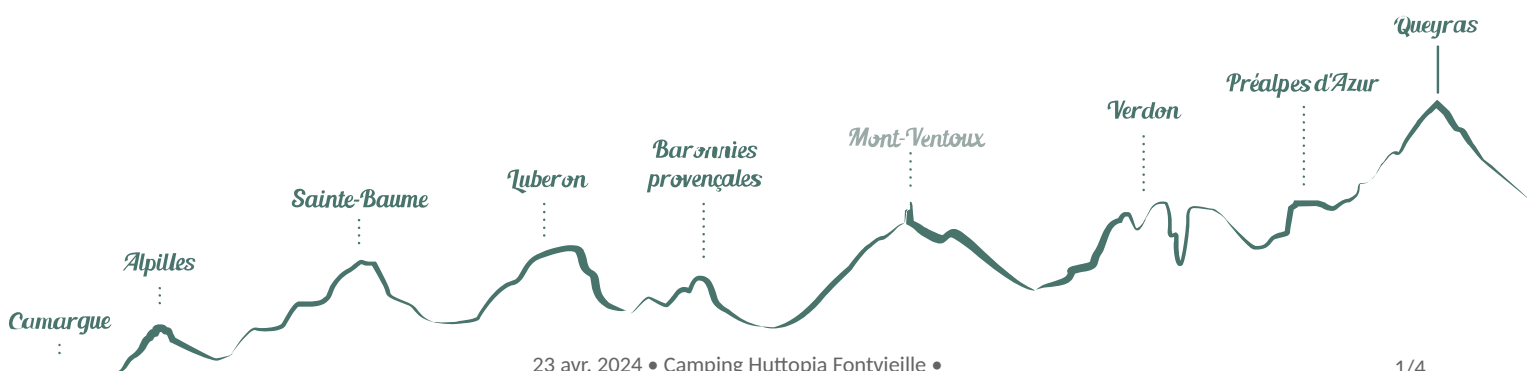

Infos pratiques

Categorie : Hébergement -
Restauration

Type : Camping - Hébergement insolite