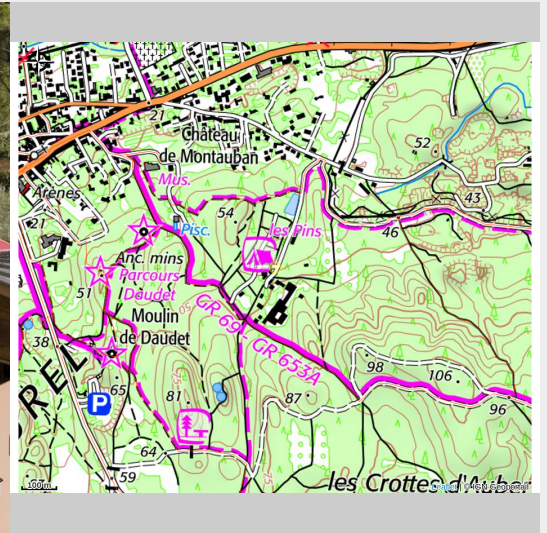

Camping Huttopia Fontvieille

Fontvieille

Crédit photo : Huttopia Fontvieille (Huttopia Fontvieille)

Séjournes tout en confort au cœur de la forêt des Alpilles en Chalet Evasion ou en Tente aménagée. Le camping vous accueille également sur de beaux emplacements plats de camping délimités, avec votre tente, caravane, camping-car ou van.