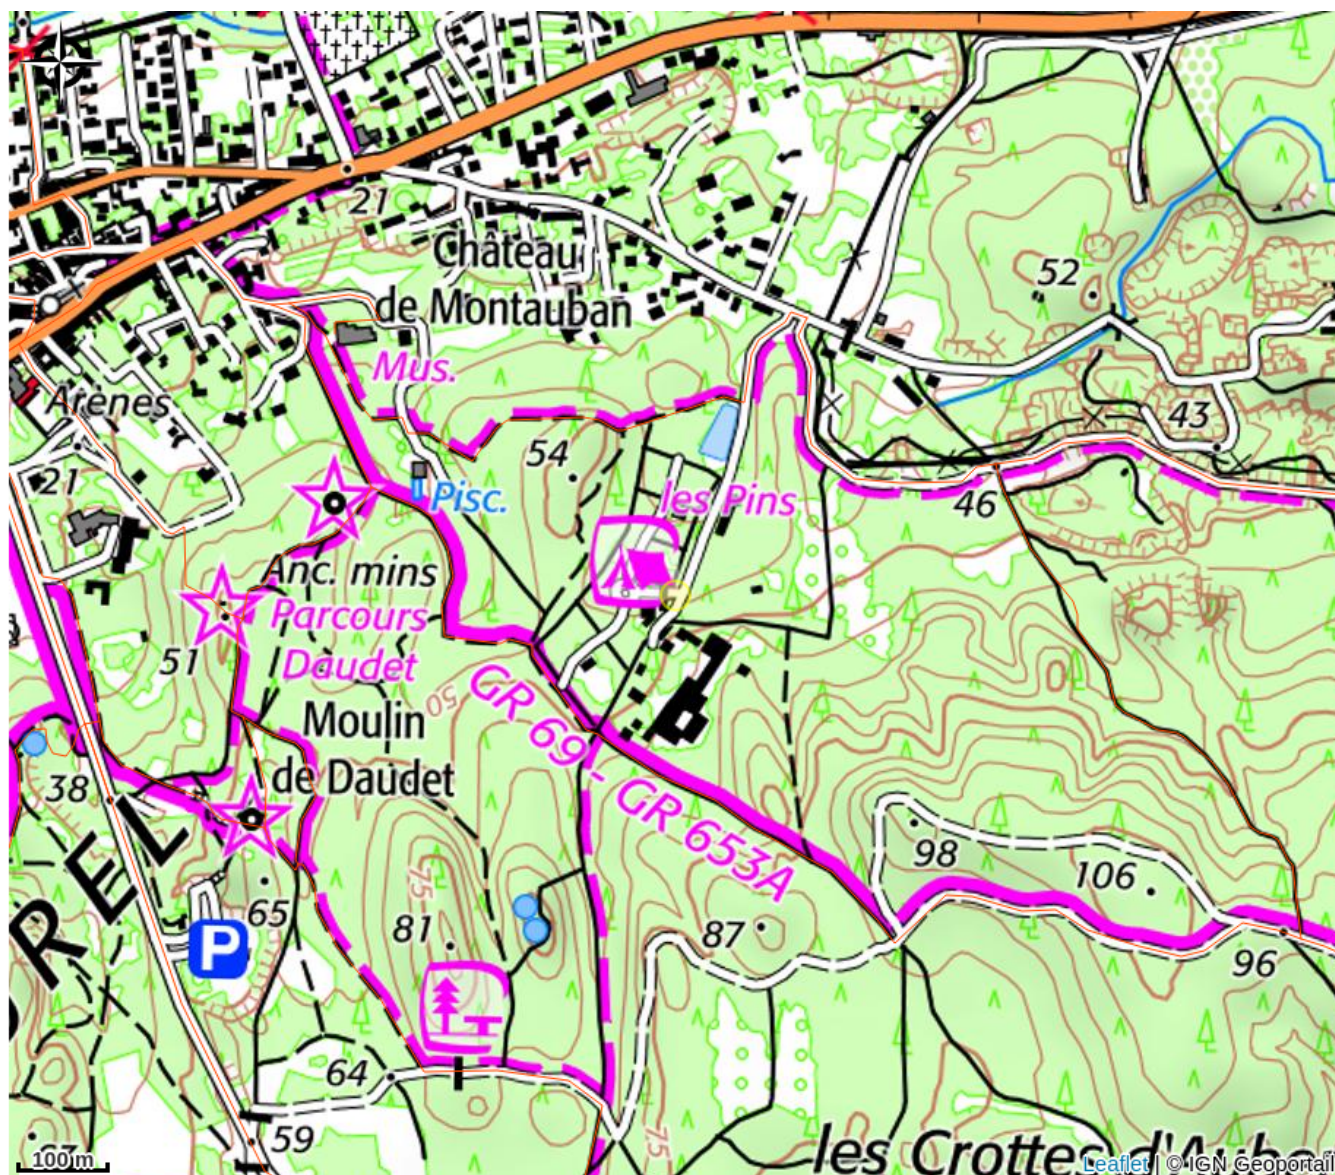

Situation géographique