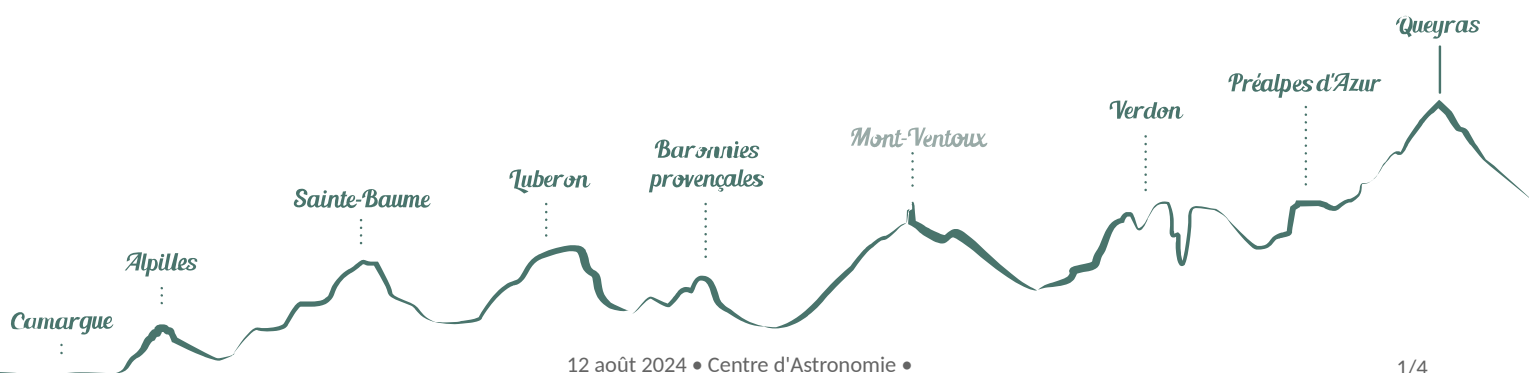

Centre d'Astronomie

Saint-Michel-l'Observatoire

Le Centre d'Astronomie adossé à l'Observatoire de Haute-Provence assure une mission de diffusion de la culture scientifique et accueille tout au long de l'année un public scolaire et adulte.

Infos pratiques

Categorie : Site de visite

Type : Site culturel

Description

Doté d'équipements de pointe, d'un sidérostât permettant d'observer le Soleil en journée, et de nombreux télescopes pour découvrir le ciel nocturne, le Centre d'astronomie est un haut-lieu de la diffusion des connaissances scientifiques. Le programme de « L'Été Astro » vous conduit dans un voyage à travers l'Univers : le Soleil dans toutes ses couleurs, soirées découverte des étoiles, pique-nique au crépuscule, conférences, débats/rencontres, spectacles vivants... Site accessible aux personnes à mobilité réduite, sauf télescope sous coupole.