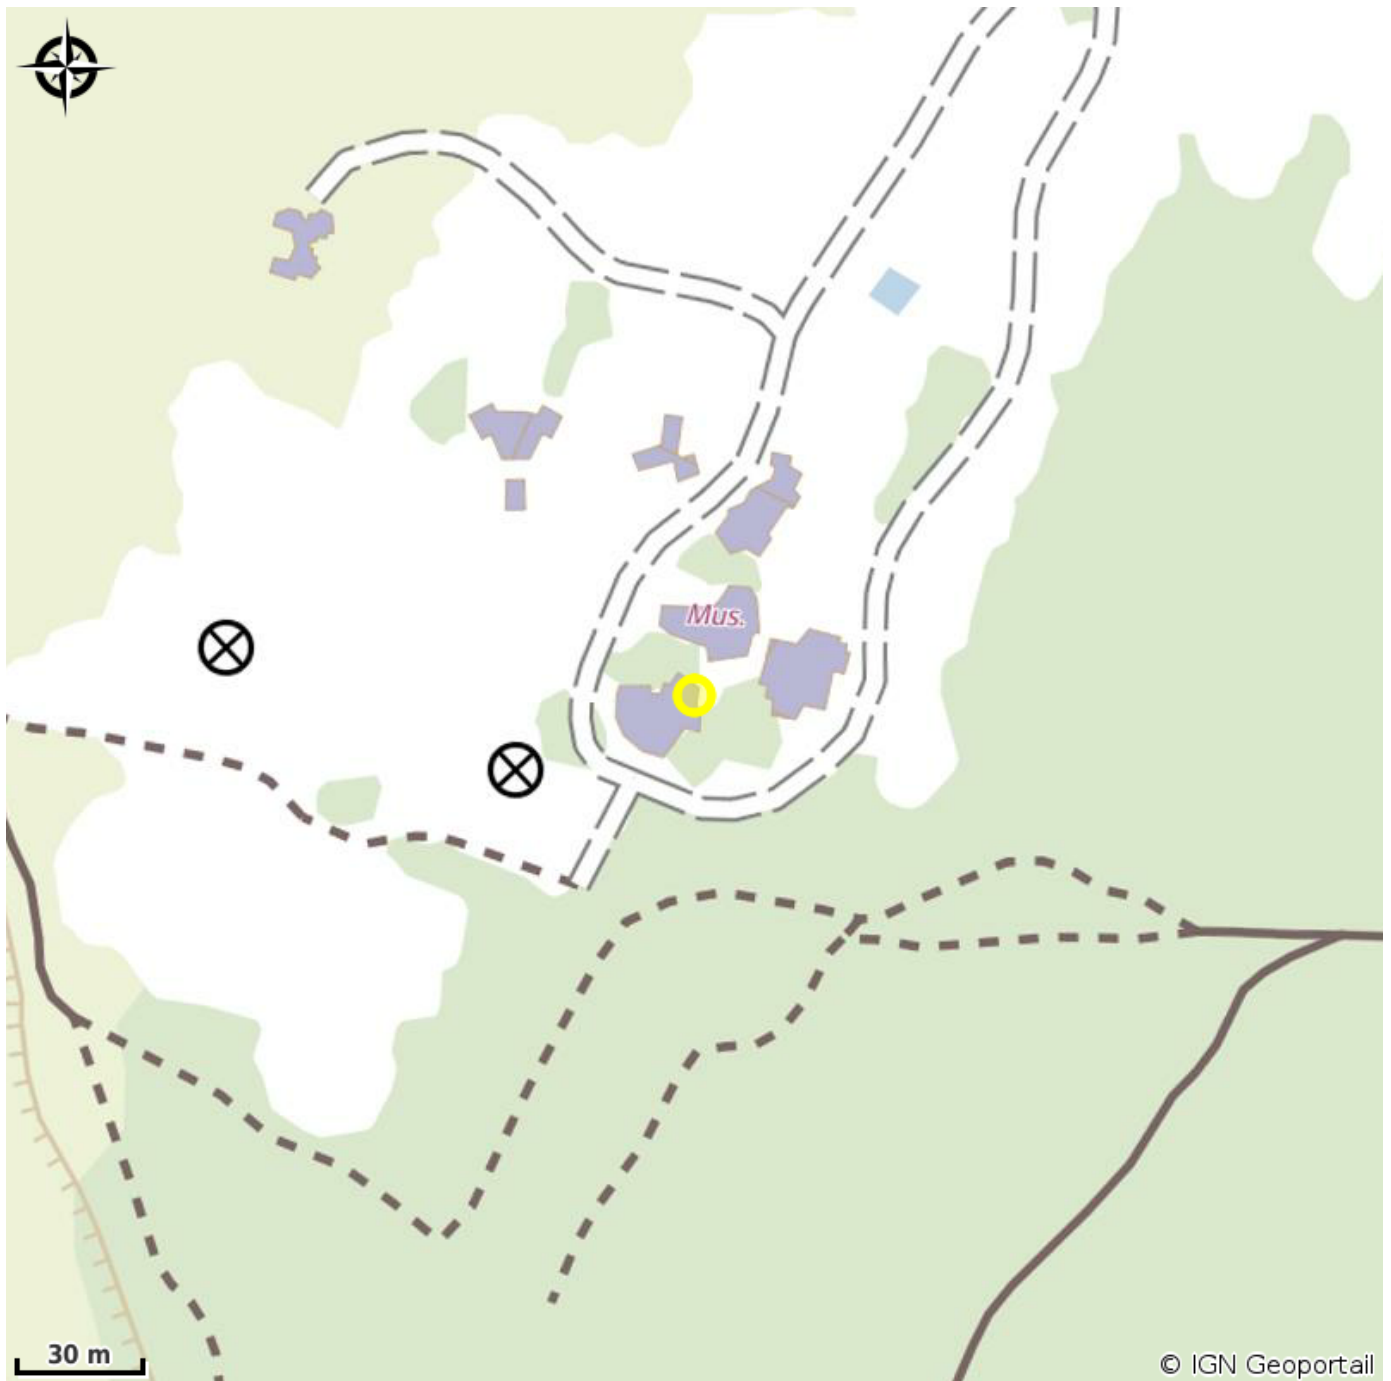

Infos pratiques

Categorie : Site de visite

Type : Site culturel

Description

Doté d'équipements de pointe, d'un sidérostât permettant d'observer le Soleil en journée, et de nombreux télescopes pour découvrir le ciel nocturne, le Centre d'astronomie est un haut-lieu de la diffusion des connaissances scientifiques. Le programme de « L'Été Astro » vous conduit dans un voyage à travers l'Univers : le Soleil dans toutes ses couleurs, soirées découverte des étoiles, pique-nique au crépuscule, conférences, débats/rencontres, spectacles vivants... Site accessible aux personnes à mobilité réduite, sauf télescope sous coupole.

Situation géographique

Toutes les infos pratiques

Informations pratiques

Ouverture:

Dates : « L'Été Astro » : en juillet-août, du lundi au samedi ; et en septembre, le lundi, et du mercredi au vendredi Hors « L'Été Astro », d'octobre à juin : Observation du soleil : un samedi par mois, de 14h à 15h30 et une veillée aux étoiles à partir de 21h Fermeture annuelle : pendant les vacances de Noël