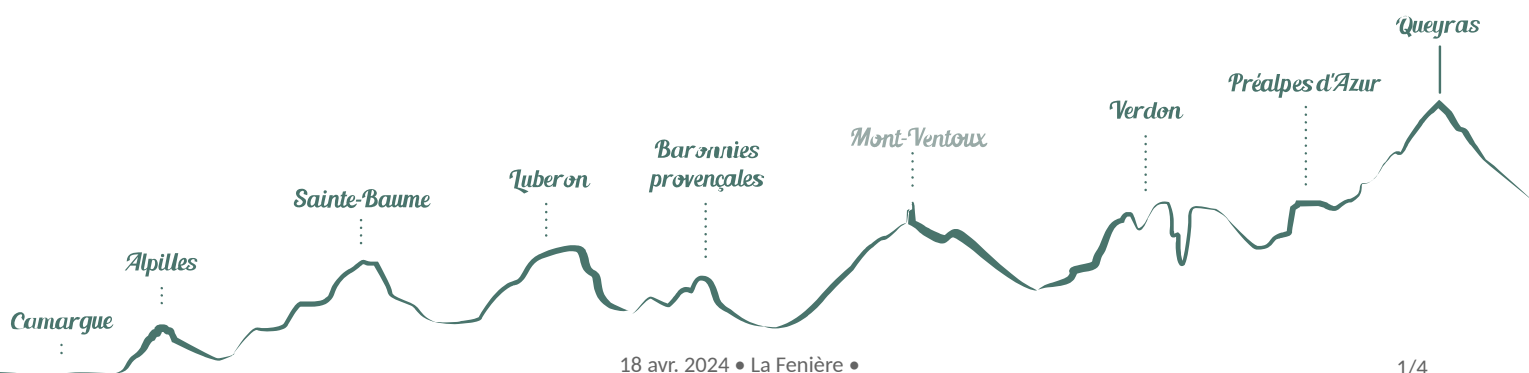

La Fenière

Arles

Crédit photo : 13GIT009621_1_WEB.jpg (oui)

*Gîte authentique et spacieux dans une
ferme rizicole, dans un bel
environnement calme.*

Infos pratiques

Categorie : Hébergement -
Restauration

Type : Meublé du tourisme - Gîte

Description

Grand gîte pouvant accueillir une grande famille.
Terrasse et grand plan vert à proximité du petit Rhône.
Accès gratuit maison pédagogique sur le riz sur place

Situation géographique

Toutes les infos pratiques