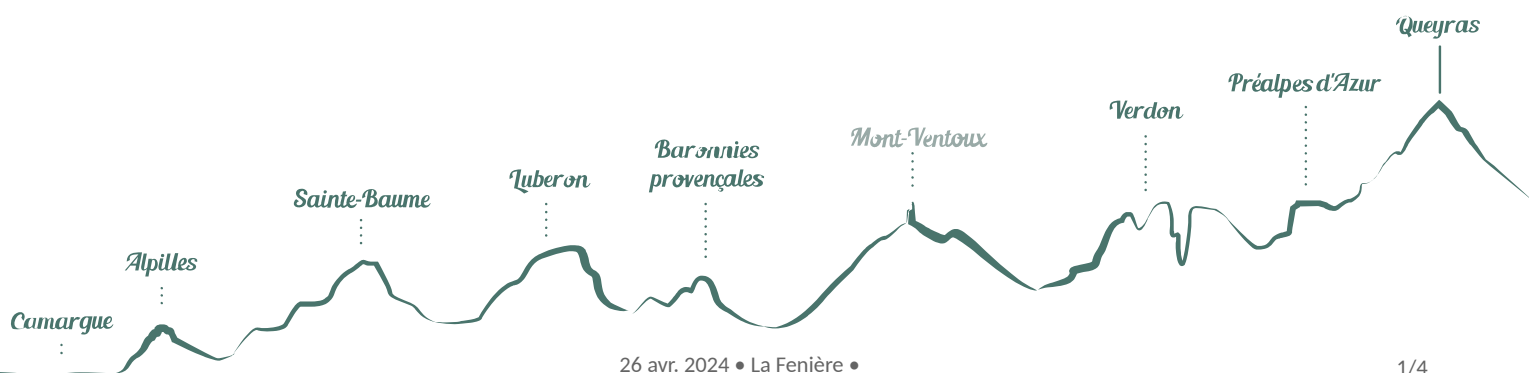

La Fenière

Arles

Crédit photo : 13GIT009621_1_WEB.jpg (oui)

*Gîte authentique et spacieux dans une
ferme rizicole, dans un bel
environnement calme.*

Infos pratiques

Categorie : Hébergement -
Restauration

Type : Meublé du tourisme - Gîte

Description

Grand gîte pouvant accueillir une grande famille.
Terrasse et grand plan vert à proximité du petit Rhône.
Accès gratuit maison pédagogique sur le riz sur place

Situation géographique

Toutes les infos pratiques