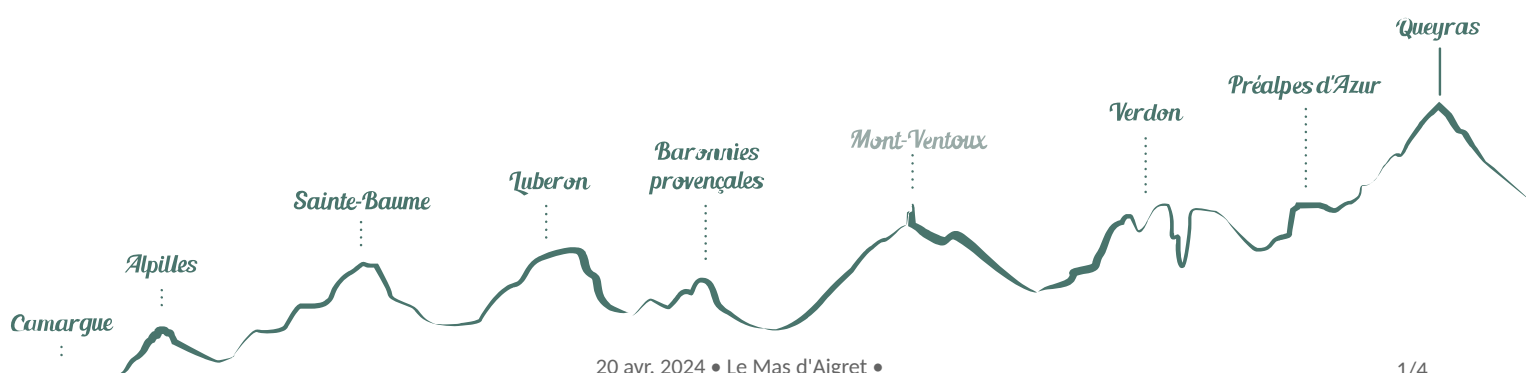

Le Mas d'Aigret

Les Baux-de-Provence

Crédit photo : Mas d'Aigret (Mas d'Aigret)

Avec en fond de décor le Château des Baux, cet ancien mas bénéficie d'une vue exceptionnelle s'étendant de la chaîne des Alpilles jusqu'à la Camargue.

Infos pratiques

Categorie : Hébergement -
Restauration

Type : Restauration

Description

Situé au pied du village des Baux-de-Provence, le restaurant de l'hôtel du Mas d'Aigret est totalement atypique ! Il est rare de ne pas succomber au charme inattendu de son décor. Alors que la salle à manger est creusée dans la fraîcheur de la roche, la terrasse s'épanouit tout entière sous le soleil offrant une vue panoramique spectaculaire. Le regard se noie dans les paysages des Alpilles, dessine des lignes le long des oliveraies, des vignes et des vergers. Toutes ces richesses du terroir que l'on retrouve dans les assiettes et dans les verres pour un instant de partage.

Que diriez-vous pour commencer d'une tapenade maison et d'un vin bio local face à la vallée ? Et si ce cadre exceptionnel donnait un autre goût aux choses ?

Situation géographique

Toutes les infos pratiques