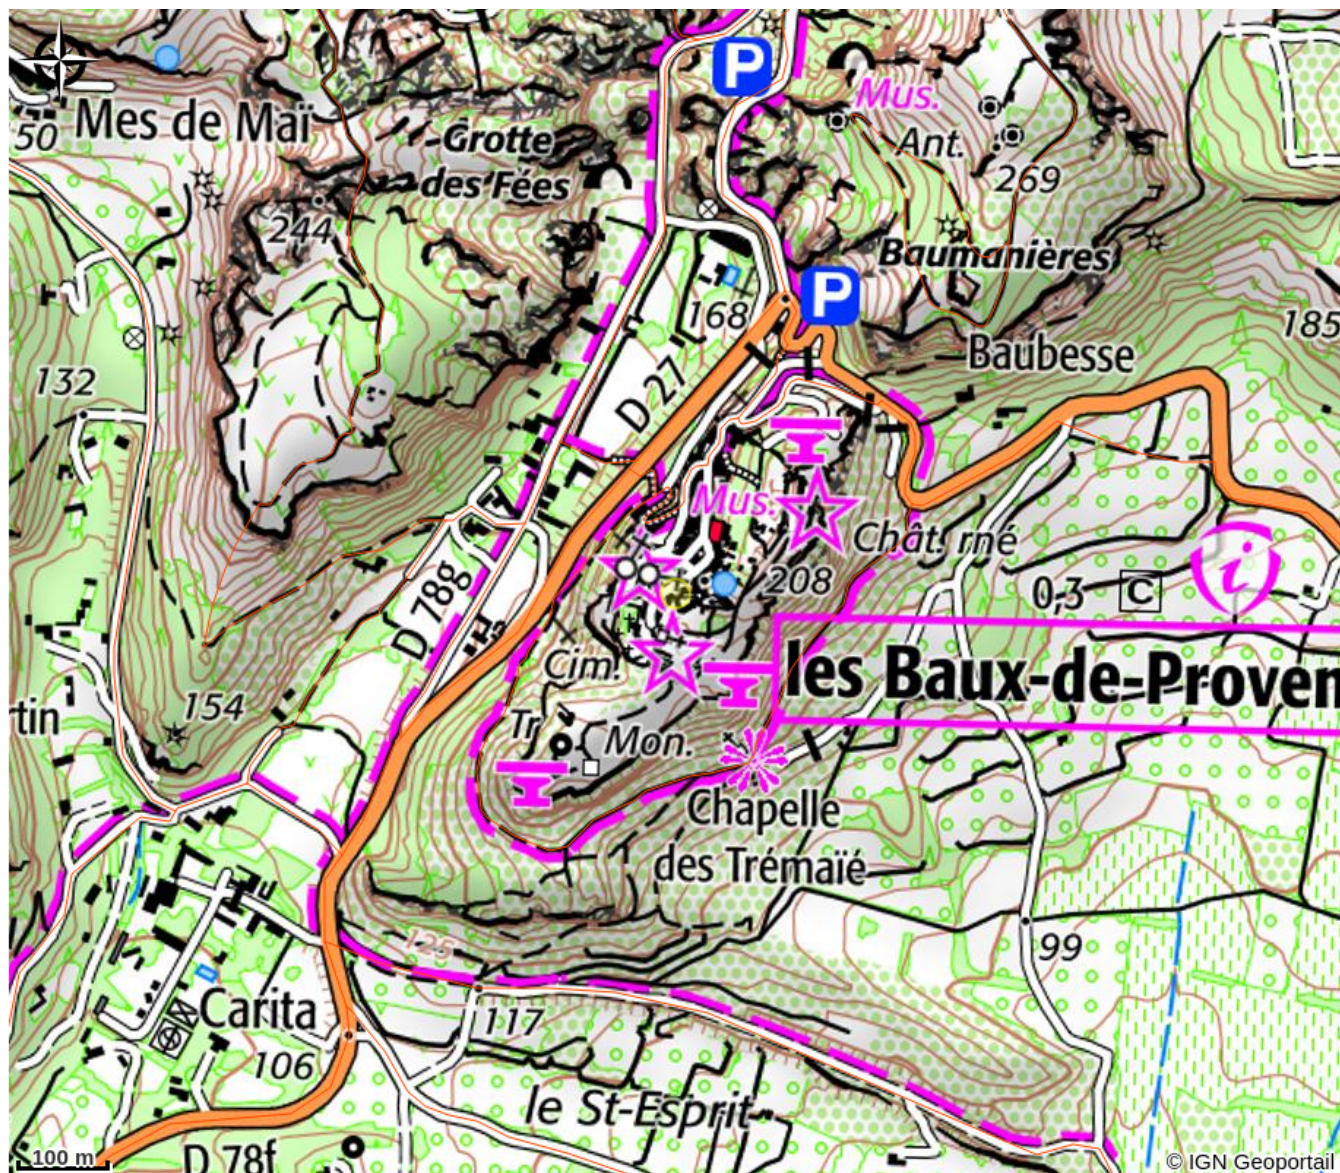

Le Mas d'Aigret

Les Baux-de-Provence

Crédit photo : Mas d'Aigret (Mas d'Aigret)

Avec en fond de décor le Château des Baux, cet ancien mas bénéficie d'une vue exceptionnelle s'étendant de la chaîne des Alpilles jusqu'à la Camargue.

Infos pratiques

Categorie : Hébergement -
Restauration

Type : Restauration

Description

Situé au pied du village des Baux-de-Provence, le restaurant de l'hôtel du Mas d'Aigret est totalement atypique ! Il est rare de ne pas succomber au charme inattendu de son décor. Alors que la salle à manger est creusée dans la fraîcheur de la roche, la terrasse s'épanouit tout entière sous le soleil offrant une vue panoramique spectaculaire. Le regard se noie dans les paysages des Alpilles, dessine des lignes le long des oliveraies, des vignes et des vergers. Toutes ces richesses du terroir que l'on retrouve dans les assiettes et dans les verres pour un instant de partage.

Que diriez-vous pour commencer d'une tapenade maison et d'un vin bio local face à la vallée ? Et si ce cadre exceptionnel donnait un autre goût aux choses ?

Situation géographique

Toutes les infos pratiques