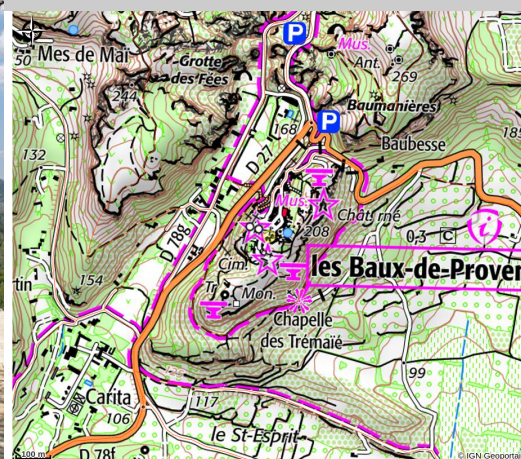

Le Mas d'Aigret

Les Baux-de-Provence

Crédit photo : Mas d'Aigret (Mas d'Aigret)

Avec en fond de décor le Château des Baux, cet ancien mas bénéficie d'une vue exceptionnelle s'étendant de la chaîne des Alpilles jusqu'à la Camargue.

Infos pratiques

Categorie : Hébergement -
Restauration

Type : Restauration

Description

Situé au pied du village des Baux-de-Provence, le restaurant de l'hôtel du Mas d'Aigret est totalement atypique ! Il est rare de ne pas succomber au charme inattendu de son décor. Alors que la salle à manger est creusée dans la fraîcheur de la roche, la terrasse s'épanouit tout entière sous le soleil offrant une vue panoramique spectaculaire. Le regard se noie dans les paysages des Alpilles, dessine des lignes le long des oliveraies, des vignes et des vergers. Toutes ces richesses du terroir que l'on retrouve dans les assiettes et dans les verres pour un instant de partage.

Que diriez-vous pour commencer d'une tapenade maison et d'un vin bio local face à la vallée ? Et si ce cadre exceptionnel donnait un autre goût aux choses ?

Situation géographique

Toutes les infos pratiques