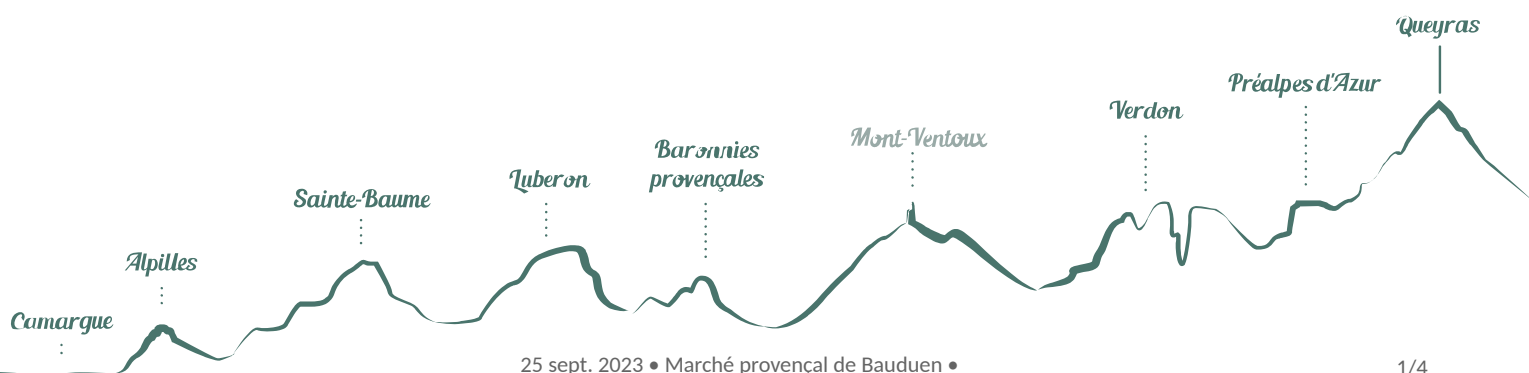

## Marché provençal de Bauduen

Bauduen

Toute l'année, tous les dimanches de 8 h à 13 h.

Si le temps le permet

All year round, every Sunday from 8 a.m. till 1 p.m.

Crédit photo : Marché (OTI LGV)

### Marché dominical

# Situation géographique