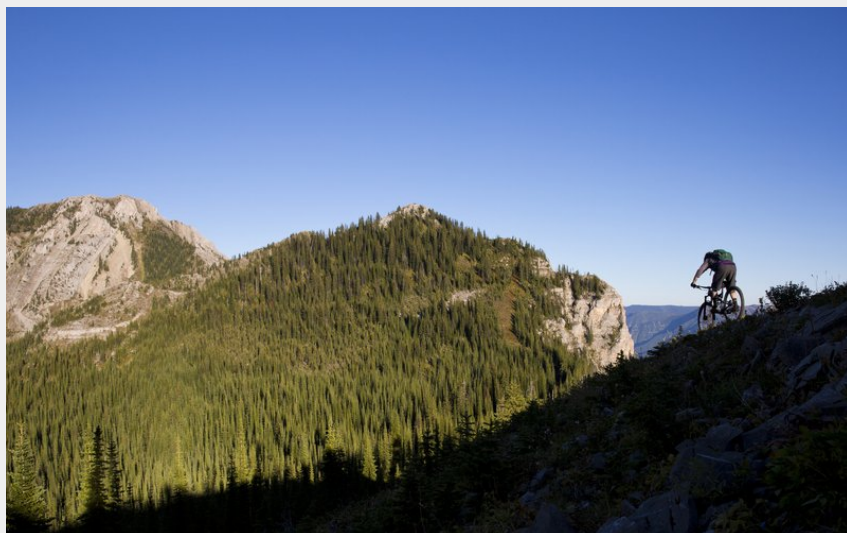

ebikemoustiers

Moustiers-Sainte-Marie

Crédit photo : ebikemoustiers (ebikemoustiers)

Location de vélos à assistance électrique sur la commune de Moustiers. Ouvert tous les jours en saison, situé à la sortie du village direction Castellane. Location VAE haut de gamme sur place ou sur votre lieu d'hébergement.

Infos pratiques

Categorie : Information - Service

Type : Loueur de vélo - Réparateur

Description

Situé à Moustiers-Sainte-Marie à la sortie du village, direction Castellane, Ebike Moustiers vous propose la location de VAE haut de gamme Cannondale avec motorisation électrique Bosch (entre 80 et 150 km d'autonomie).