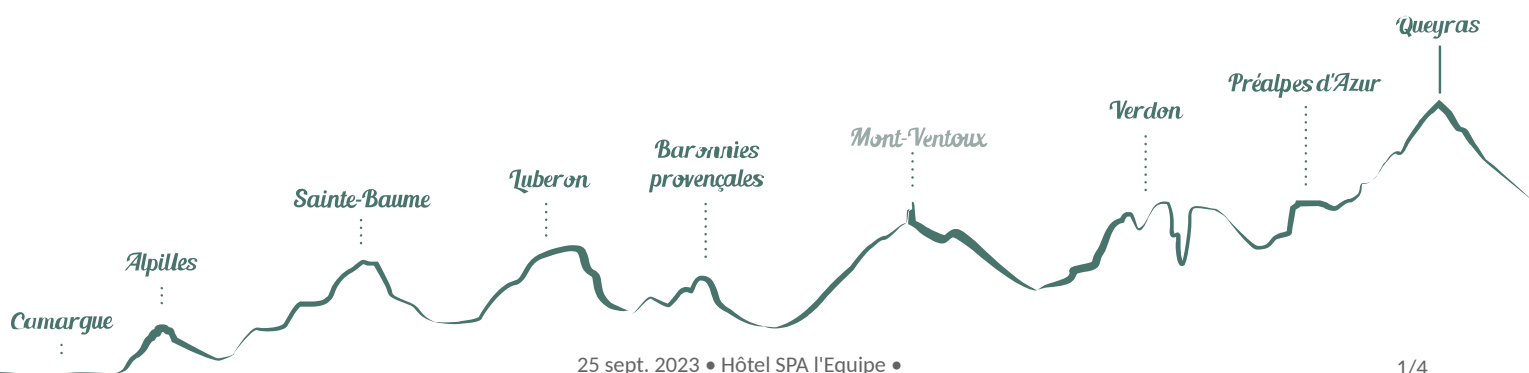

Hôtel SPA l'Equipe

Molines-en-Queyras

Crédit photo : Vue été (Hôtel Spa l'équipe)

L'Équipe, c'est une longue et belle histoire commencée il y a 50 ans avec seulement 2 dortoirs au milieu d'une prairie ! Ancré dans le paysage local, l'hôtel familial a le charme traditionnel des chalets et perpétue la tradition de choyer ses clients.

Infos pratiques

Categorie : Hébergement -
Restauration

Type : Hôtel

Label : Marque Valeurs Parc

Description

L'Hôtel*** Spa l'Equipe est situé au départ des pistes de ski alpin/fond et randonnées. Hôtel tout confort composé de 22 chambres plus une à mobilité réduite, de 2 à 5 personnes (la majorité avec balcons) grande terrasse panoramique. Espace bien être avec piscine spa à 31°, sauna hammam.

Situation géographique

Toutes les infos pratiques

Informations pratiques

Ouverture:

Du 12/06 au 24/09/2023, tous les jours.

Tarifs:

Du 17/12/2022 au 26/03/2023

Chambre double : à partir de 90 €