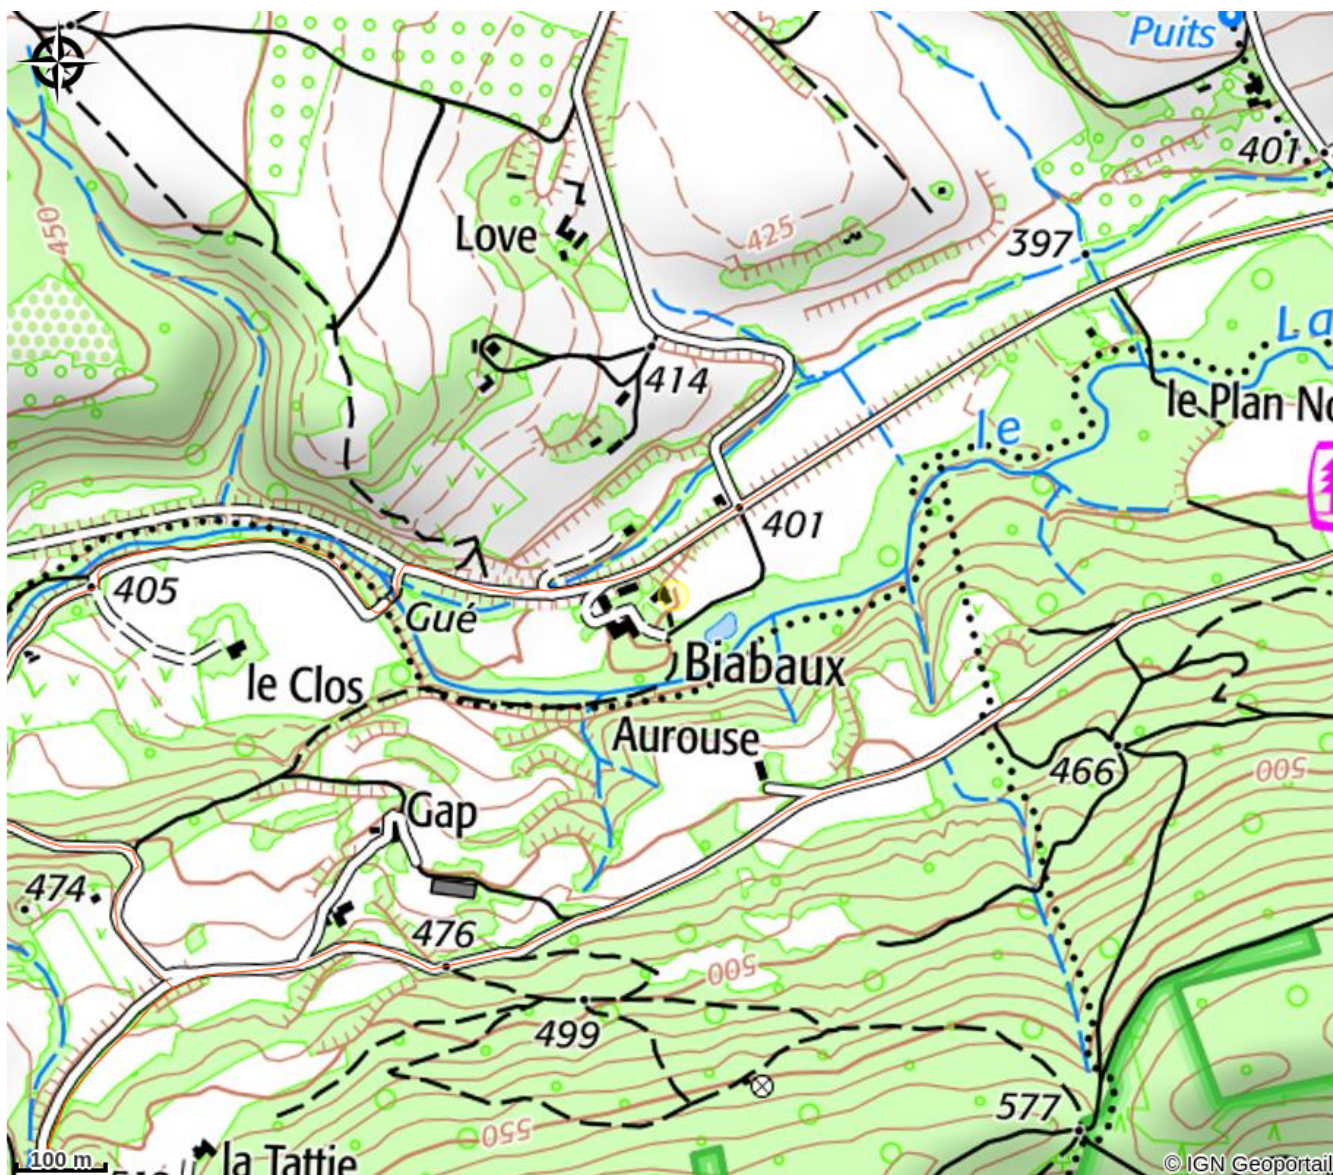

Situation géographique