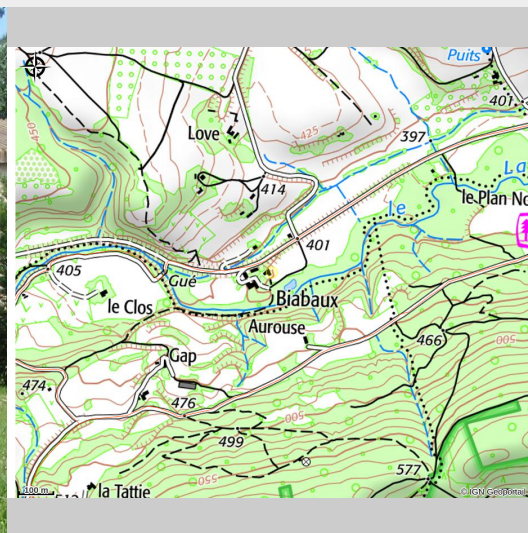

Biabaux - Loisirs Provence Méditerranée

Saint-Michel-l'Observatoire

Crédit photo : bâtiment (biabaux)

Centre situé en pleine campagne au bord d'une petite rivière (Largue). Accueil de classes vertes à thème : nature, cirque, théâtre, astronomie, comédie musicale..., week-ends, tous groupes constitués à partir de 20 pers.