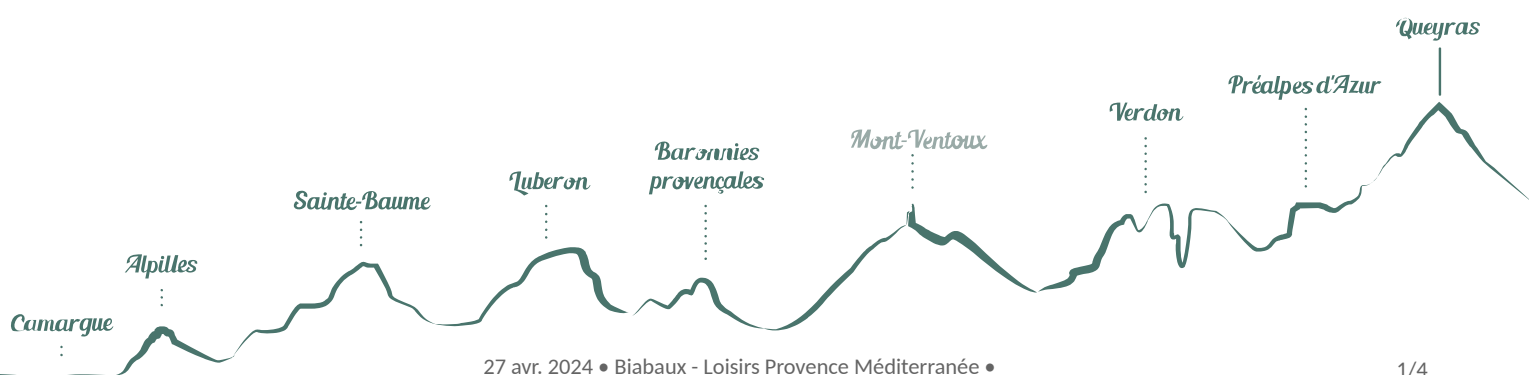

Infos pratiques

Categorie : Hébergement -
Restauration

Type : Centre de vacances

Label : Autres, Marque Valeurs Parc