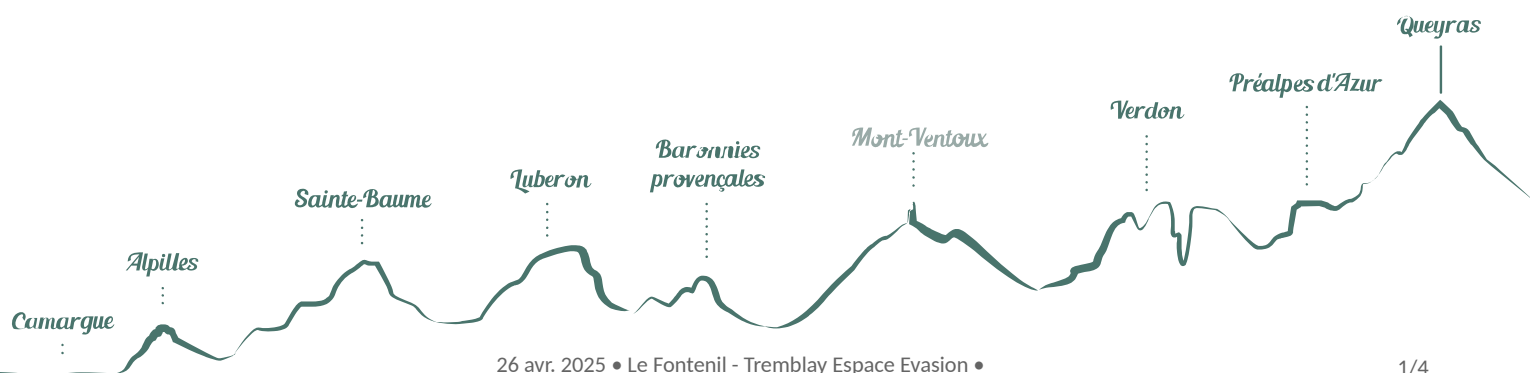

Le Fontenil - Tremblay Espace Evasion

Abriès-Ristolas

Crédit photo : La piscine couverte et chauffée

Le Fontenil est un élégant et confortable chalet de vacances, situé au cœur même du petit village de Ristolas. Sa piscine couverte et chauffée et son SPA te feront apprécier le cadre naturel du Haut Guil.

Infos pratiques

Categorie : Hébergement -
Restauration

Type : Centre de vacances

Label : Marque Valeurs Parc