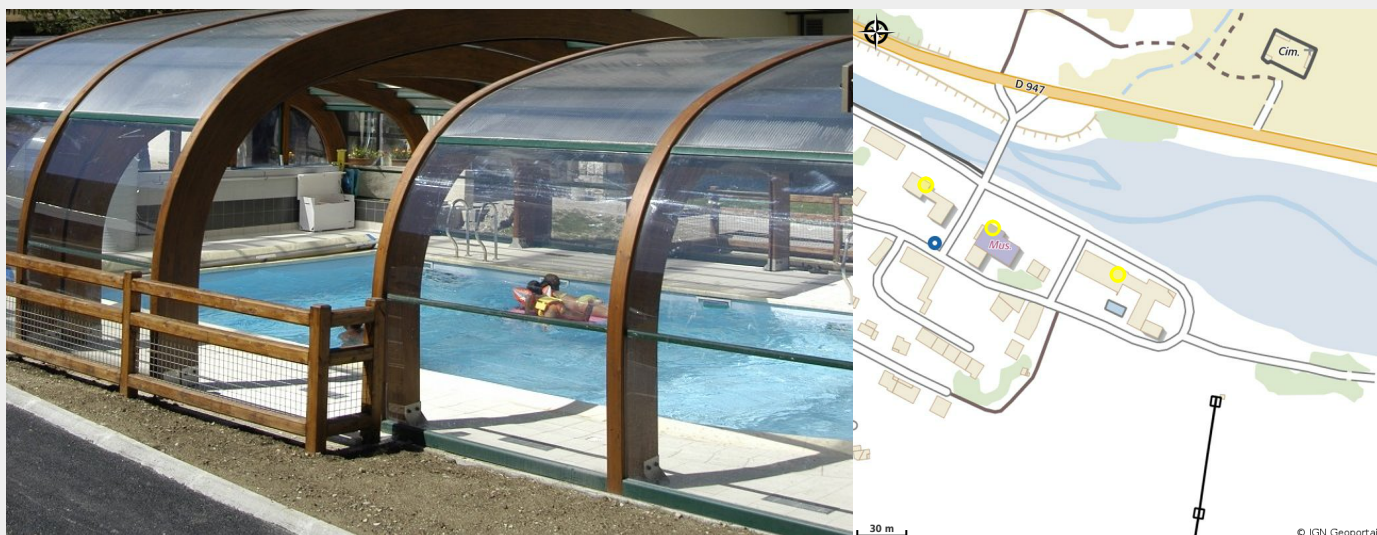

Le Fontenil - Tremblay Espace Evasion

Abriès-Ristolas

Crédit photo : La piscine couverte et chauffée

Le Fontenil est un élégant et confortable chalet de vacances, situé au cœur même du petit village de Ristolas. Sa piscine couverte et chauffée et son SPA te feront apprécier le cadre naturel du Haut Guil.

Infos pratiques

Categorie : Hébergement -
Restauration

Type : Centre de vacances

Label : Marque Valeurs Parc

Description

La gestion du Fontenil est assurée par une association à but non lucratif, Tremblay Espace Evasion. Ainsi le chalet accueille tous les publics, sans exception : associations, familles, sportifs, groupes, classes de découverte, amoureux de la nature.

Tu te trouves au départ des sentiers et en particulier de celui qui fait le tour du Queyras, le fameux GR58. Face au Fontenil, tu trouveras des pistes de ski alpin faciles, idéales pour débiter mais aussi les pistes de ski de fond. Tu connais la "Traversée du Queyras" ? Elle passe par là ! Tu peux encourager les coureurs depuis ton balcon !