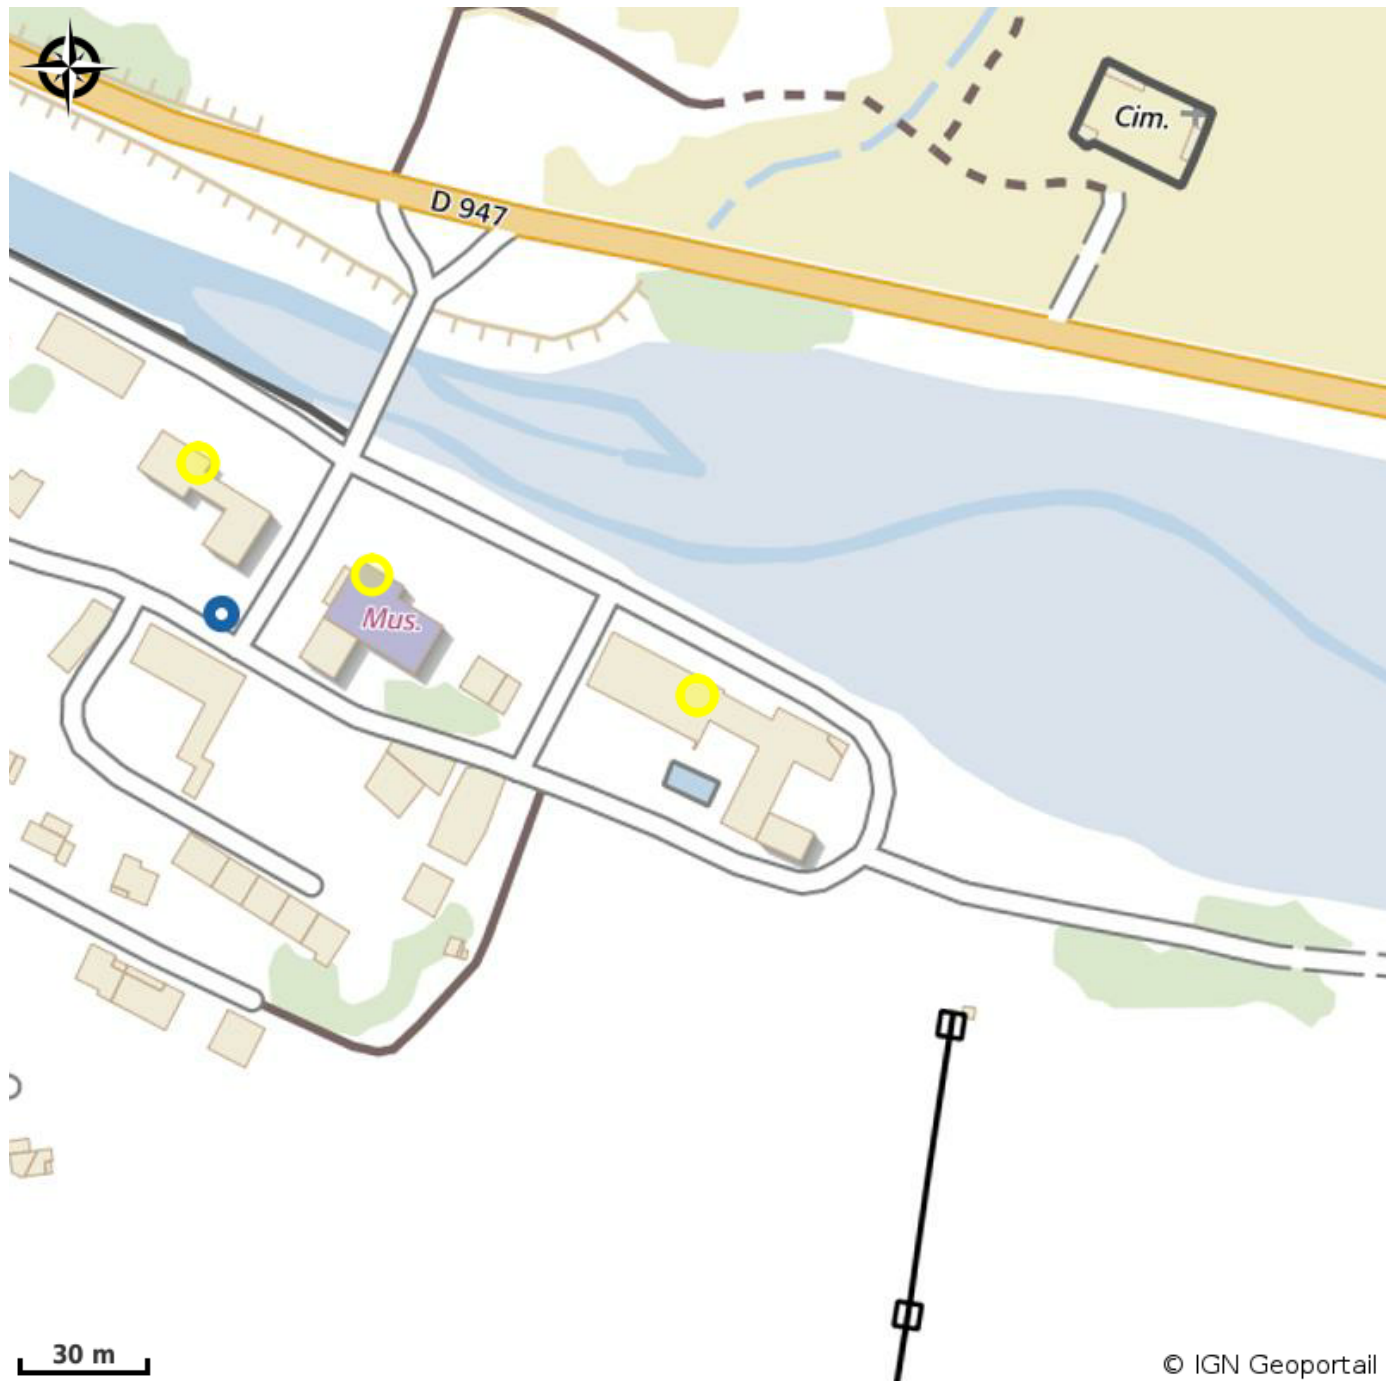

Situation géographique