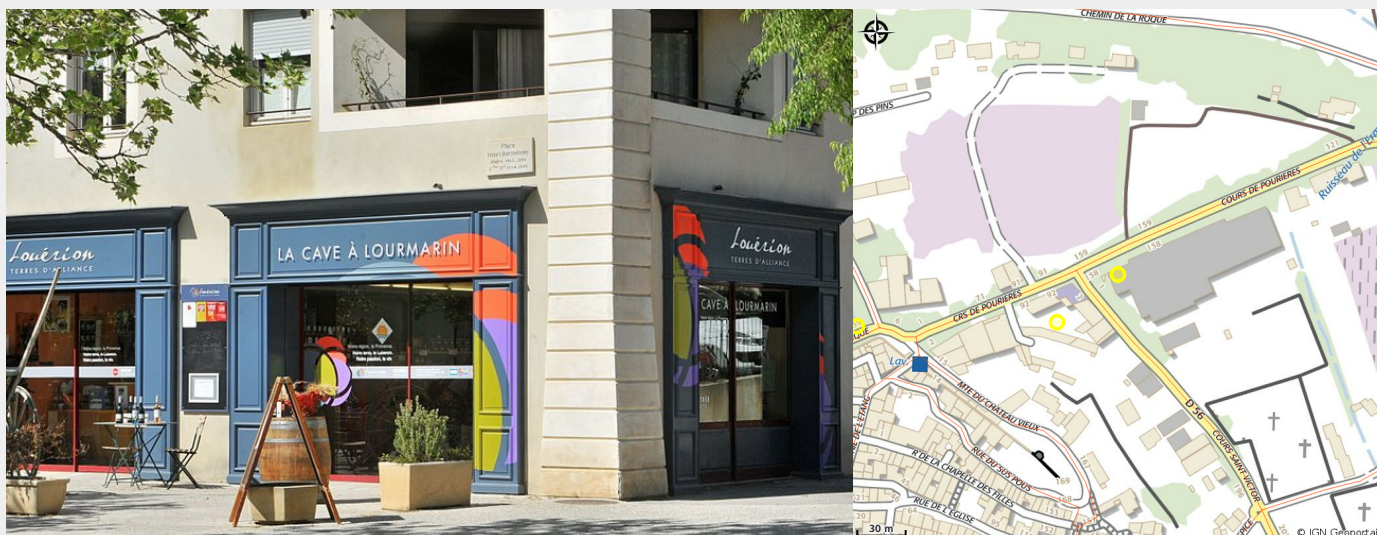

Les Caves Louérion

Cucuron

Crédit photo : Les Caves Louérion (Droits Gérés Louérion)

*Caves coopératives Louérion.
Dégustation et vente de vins de
domaines et de producteurs du Luberon
Sud AOP. Points de vente à Cucuron,
Cadenet et Lourmarin.*

Infos pratiques

Categorie : Produit du terroir et
artisanat

Type : Alimentation locale

Label : Marque Valeurs Parc

Description

Valoriser et défendre une culture durable dans le Luberon.

Louérion Terres d'Alliance regroupe en 2010, trois caves dont leurs origines remontent à 1925.

Louérion est le nom antique donné au Luberon. Cette nouvelle identité témoigne d'une volonté de véhiculer des valeurs ancestrales mais aussi de rassembler leurs forces pour construire l'avenir. Ainsi naît une synergie et une communion d'hommes, de terroirs, de couleurs et d'arômes.

C'est à Cucuron, au pied du Luberon, dans Le Parc Naturel Régional, qu'ils élaborent leurs vins avec passion. Cette terre, chère à de nombreux artistes, abritant les villages de Lourmarin, Cadenet et Cucuron, donne au vignoble toute sa richesse; elle est créatrice de vins d'exceptions.